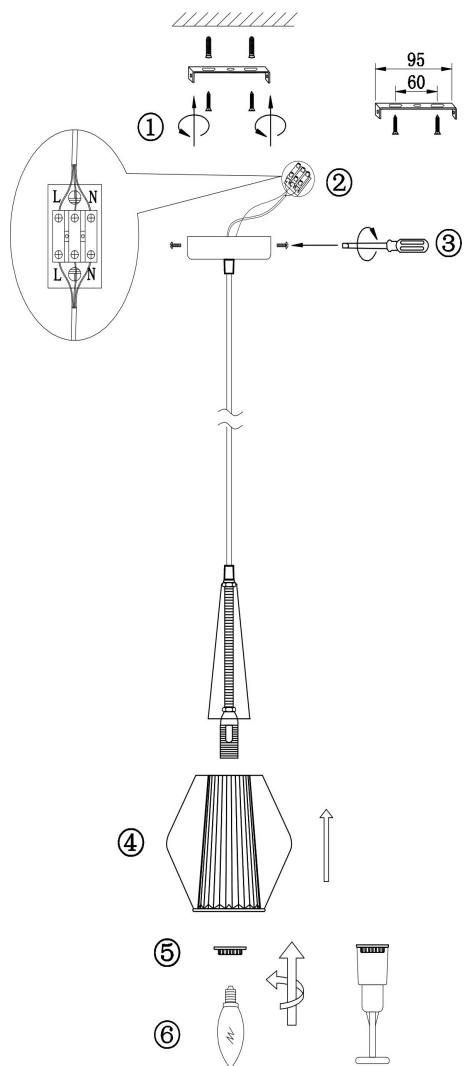

freya

Инструкция FR5133PL-01GR

1xE14 40W

Модель: FR5133PL-01GR
Коллекция: Modern
Серия: Copita
Подвесной светильник