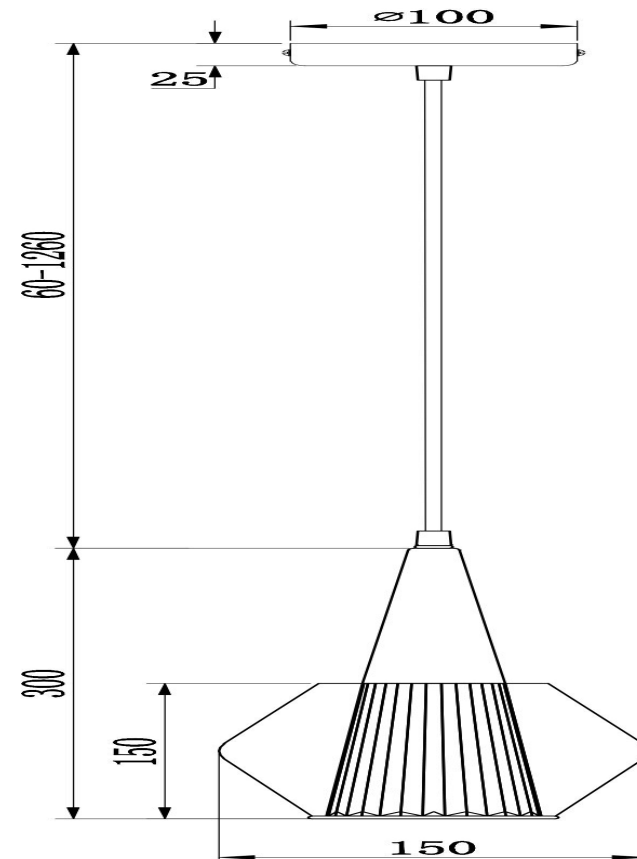

freya

Инструкция FR5133PL-01GR

1xE14 40W

Модель: FR5133PL-01GR
Коллекция: Modern
Серия: Copita
Подвесной светильник