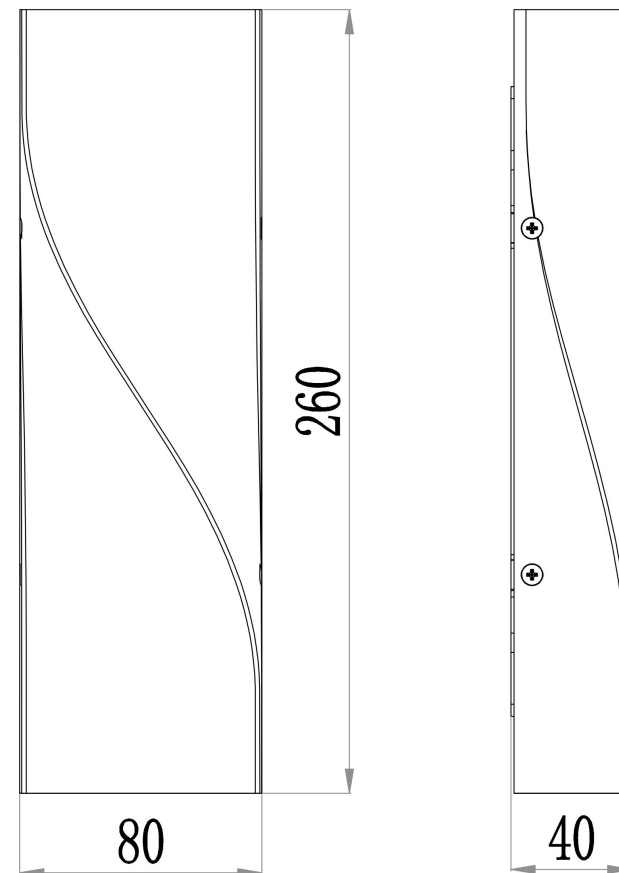

3

2

1

MAX 11W  
700 Lumen

Модель: O040WL-L11W3K

Коллекция: Outdoor

Twist  
Встраиваемый светильник