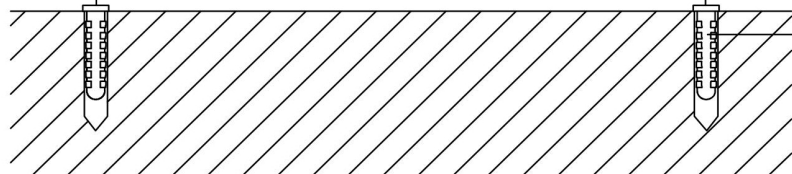

3

2

1

MAX 11W  
700 Lumen

Модель: O040WL-L11W3K

Коллекция: Outdoor

Twist  
Встраиваемый светильник