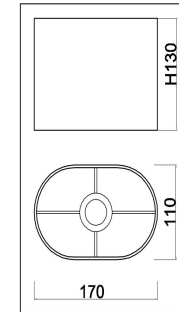

freya

Инструкция FR5016PL-08CH

8xЕ14 40W

Модель: FR5016PL-08CH
Коллекция: Modern
Серия: Elin
Подвесной светильник