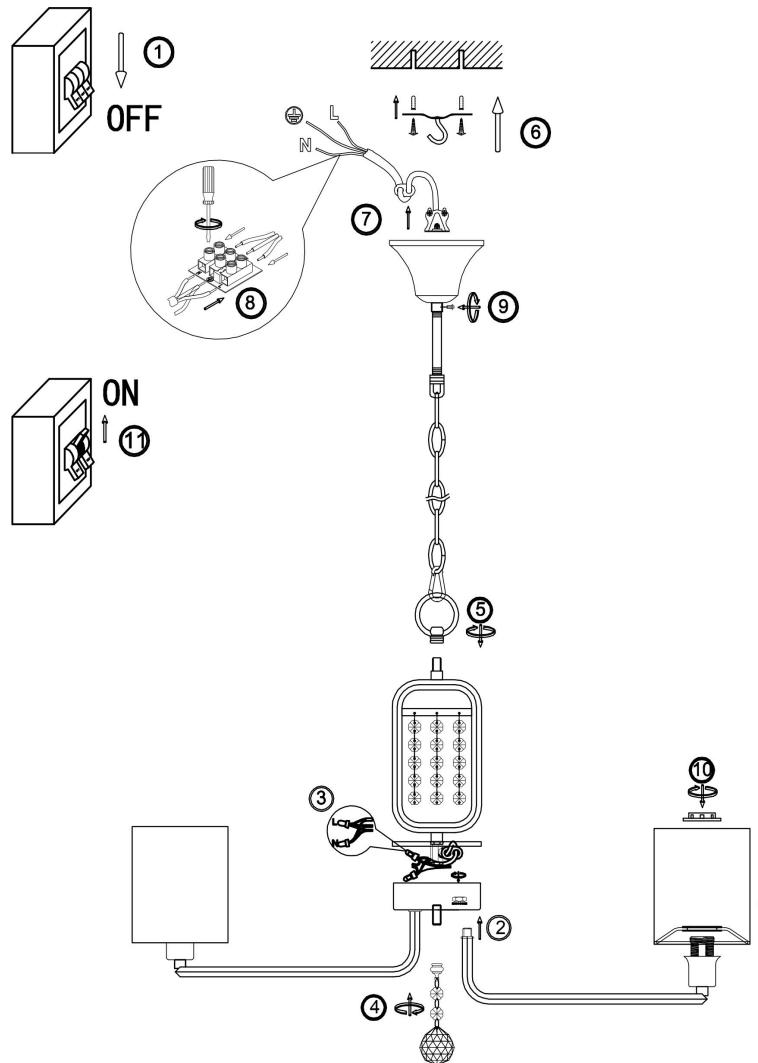

freya

Инструкция FR5016PL-08CH

8xЕ14 40W

Модель: FR5016PL-08CH
Коллекция: Modern
Серия: Elin
Подвесной светильник