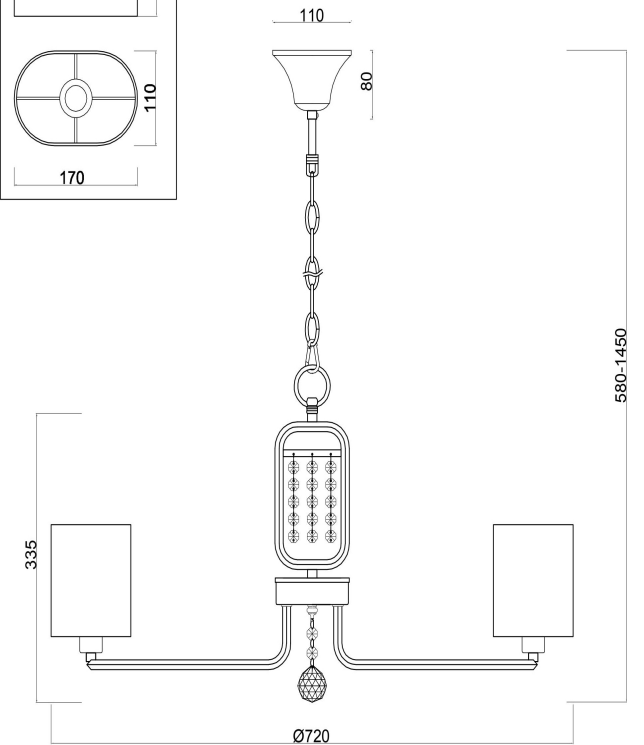

freya

Инструкция FR5016PL-08CH

8xЕ14 40W

Модель: FR5016PL-08CH
Коллекция: Modern
Серия: Elin
Подвесной светильник