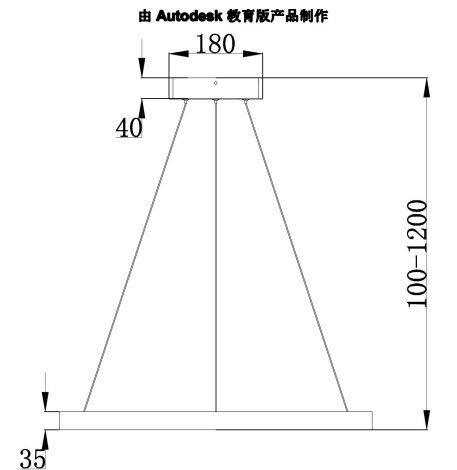

由 Autodesk 教育版产品制作

由 Autodesk 教育版产品制作

由 Autodesk 教育版产品制作