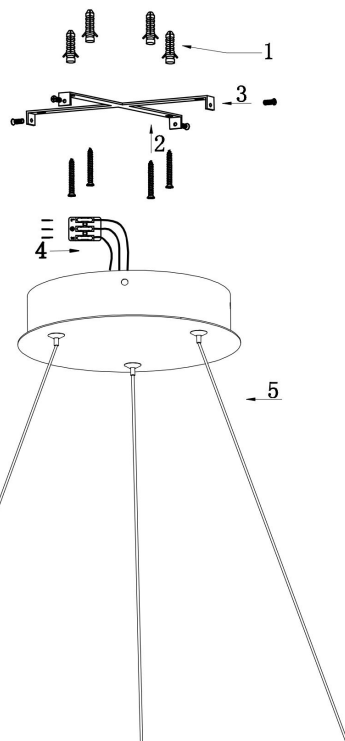

由 Autodesk 教育版产品制作