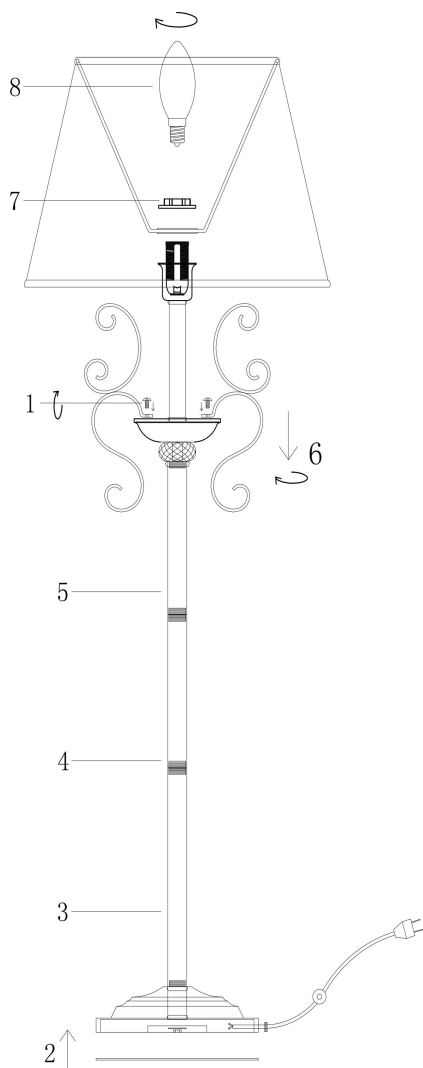

freya

Инструкция FR2405-FL-01-BZ

1xE14 40W

Модель: FR2405-FL-01-BZ

Коллекция: Classic

Серия: Driana

Напольный светильник