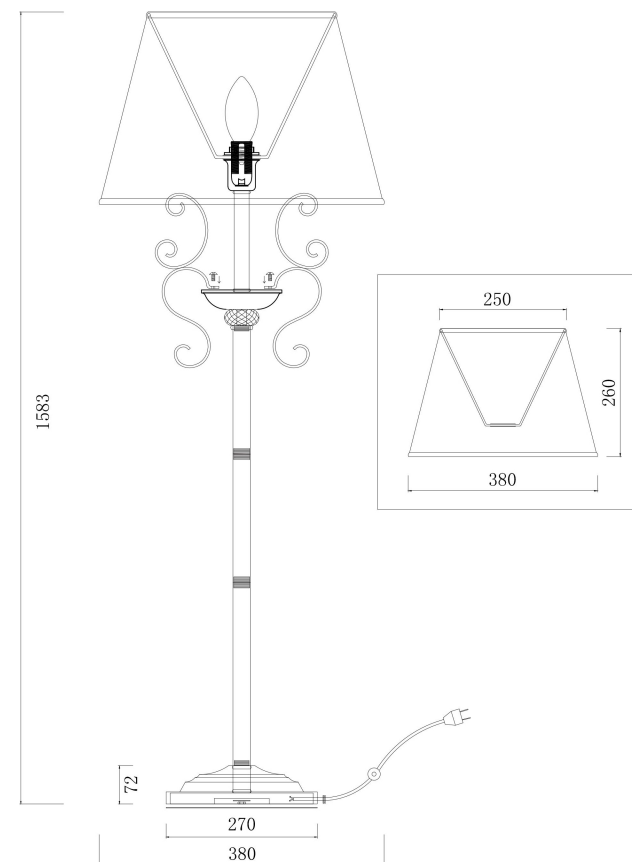

freya

Инструкция FR2405-FL-01-BZ

1xE14 40W

Модель: FR2405-FL-01-BZ

Коллекция: Classic

Серия: Driana

Напольный светильник