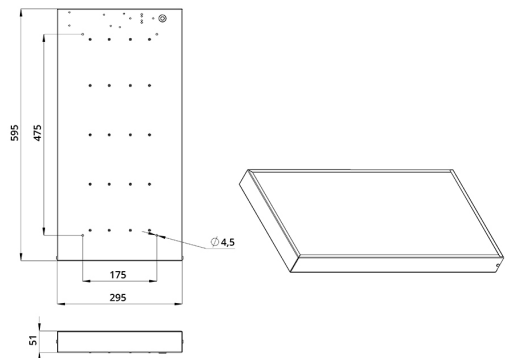

Технические данные

Светодиодный светильник ПромЛед Офис 20
3000К Микропризма 595×295×50мм

1. Описание серии

Серия светодиодных светильников для освещения общественных помещений: офисов, торговых залов, образовательных учреждений, больниц.

В комплекте поставляются крепления для потолка типа «Армстронг», но есть возможность и накладного монтажа на обычный потолок.

2. КСС и Габаритный чертеж

Кривая силы света

Габаритный чертеж

3. Основные технические данные и характеристики

Характеристики	Значение
Мощность, [Вт ±10%]:	20
Световой поток светильника, [лм ±5%]:	2 280
Номинальная коррелированная цветовая температура по ГОСТ 34819-2021, [К]:	3 000
Тип кривой силы света:	косинусная
Тип рассеивателя:	микропризма
Угол излучения, [°]:	100
Индекс цветопередачи (CRI), не менее:	80
Род тока:	АС
Коэффициент пульсации (Кп), не более, [%]:	1
Напряжение питания, [В]:	~176-264
Частота напряжения электропитания, [Гц ±10%]:	50
Коэффициент мощности (P _f), не менее:	0,98
Класс защиты от поражения электрическим током (по ГОСТ IEC 60598-1-2017):	I
Рекомендуемая высота установки, [м]:	2-6
Степень защиты от пыли и влаги (по ГОСТ IEC 60598-1-2017):	IP30
Климатическое исполнение (по ГОСТ 15150-69):	УХЛ4
Температура эксплуатации, [°С]:	от -40 до +50
Срок службы светильника, не менее, [лет]:	12
Срок службы светодиодов, не менее, [ч]:	100 000
Гарантийный срок на светильник, [мес.]:	60
Материал корпуса:	тонколистовая сталь
Материал рассеивателя:	УФ-стабилизированный полистирол
Цвет покраски:	-
Габаритные размеры, не более, [мм]:	595×295×50
Тип крепления:	встраиваемый/накладной
Масса, [кг]:	2,9