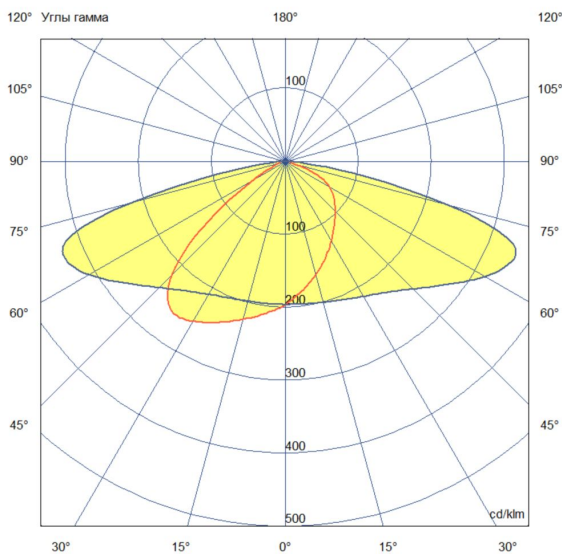

### Технические данные

Светодиодный светильник ПромЛед Прожектор  
120 X Оптима 4000K 155×85°

### 2. КСС и Габаритный чертеж

Кривая силы света

Габаритный чертеж