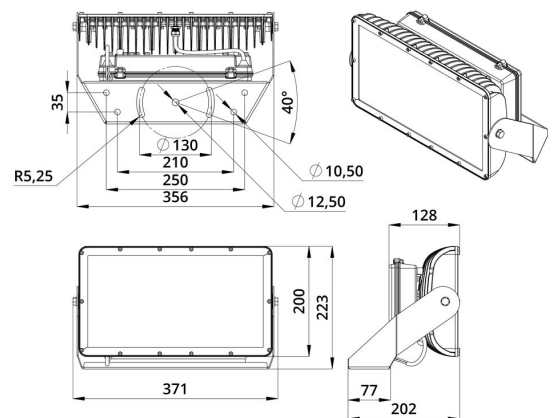

### Технические данные

Светодиодный светильник ПромЛед Прожектор  
120 X Оптима 4000K 155×85°

### 2. КСС и Габаритный чертеж

Кривая силы света

Габаритный чертеж

### 3. Основные технические данные и характеристики

Характеристики	Значение
Мощность, [Вт ±10%]:	120
Световой поток светильника, [лм ±5%]:	20 100
Номинальная коррелированная цветовая температура по ГОСТ 34819-2021, [К]:	4 000
Тип кривой силы света:	широкая боковая
Угол излучения, [°]:	155x85
Индекс цветопередачи (CRI), не менее:	70
Род тока:	AC
Напряжение питания, [В]:	~176-264
Частота напряжения электропитания, [Гц ±10%]:	50
Коэффициент мощности (Pf), не менее:	0,98
Класс защиты от поражения электрическим током (по ГОСТ IEC 60598-1-2017):	I
Рекомендуемая высота установки, [м]:	6-30
Степень защиты от пыли и влаги (по ГОСТ IEC 60598-1-2017):	IP66
Климатическое исполнение (по ГОСТ 15150-69):	УХЛ1
Температура эксплуатации, [°С]:	от -60 до +50
Срок службы светильника, не менее, [лет]:	12
Срок службы светодиодов, не менее, [ч]:	100 000
Гарантийный срок на светильник, [мес.]:	60
Материал оптического элемента:	ПММА
Материал корпуса:	литой под давлением алюминий
Материал рассеивателя:	закалённое стекло
Цвет покраски:	RAL9005
Габаритные размеры, не более, [мм]:	371×223×202
Тип крепления:	поворотный кронштейн
Масса, [кг]:	6