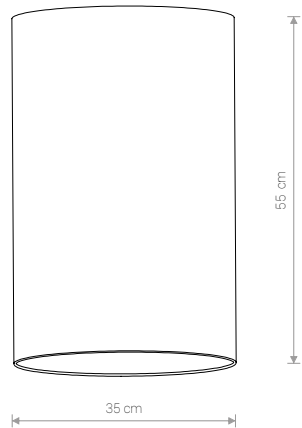

**CAMELEON
CANOPY A**
8563 BL

CAMELEON BARREL L
8420 GY

**CAMELEON
BARREL THIN S**
8526 WH

**CAMELEON
BARREL L**

shade / abażur / абажур

8511 V PI/WH 8510 V NB/G 8417 V GN/G 8508 V WH 8507 V BL

8420 GY 8418 BL/G 8506 WH