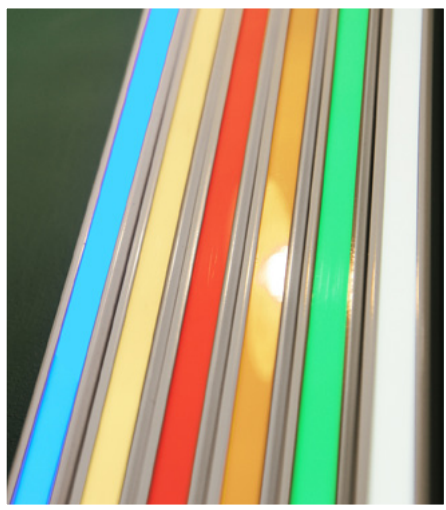

Профиль TOP-SHELF9-2000 ANOD (P12)

Размеры (мм)

Применение