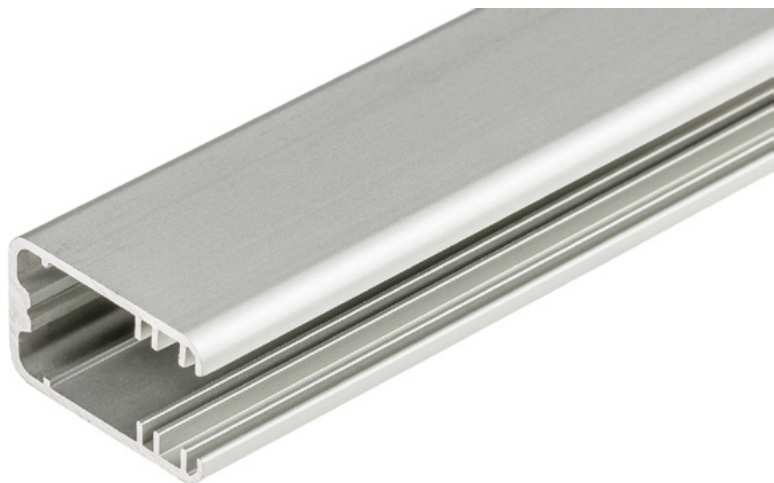

Профиль TOP-SHELF9-2000 ANOD (P12)