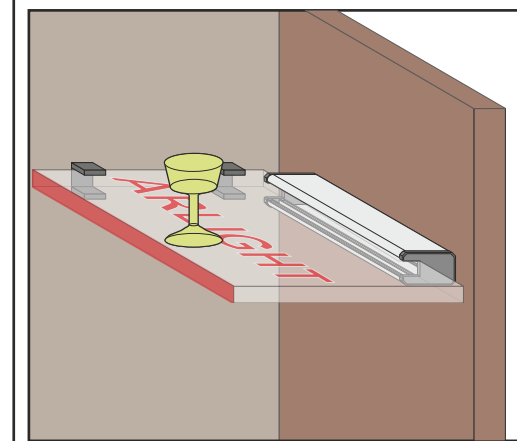

# Профиль TOP-SHELF9-2000 ANOD (P12)

Профиль SHEL

- 1 - профиль SHEL арт. 016977
- 2 - стекло арт 017325
- 3 - светодиодная лента
- 4 - заглушки
- 5 - провод

ПРИМЕР ИСПОЛЬЗОВАНИЯ

**ПРОФИЛЬ**

Длина профиля:  
500мм 1000мм 2000мм

**ЗАГЛУШКИ**

(комплект из 2шт.)  
арт. 017335

**СВЕТОДИОДНЫЕ ЛЕНТЫ**

- 30шт./м  
2,4Вт/м
- 60шт./м  
4,8Вт/м
- 120шт./м  
9,6Вт/м

Клейкая лента

**УСТАНОВКА СТЕКЛА**

8мм

**ПРОВОДА / РАЗЪЕМ / КОННЕКТОР**

разъем

провода  
коннектор  
разъем

правильно

неправильно

коннектор

**БЛОКИ ПИТАНИЯ**

LED 10Вт  
LED 25Вт  
LED 50Вт

LED 6Вт