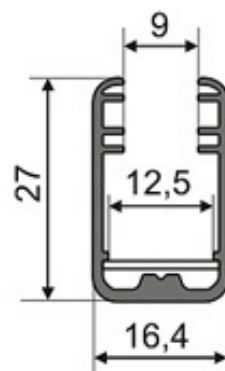

# Профиль TOP-SHELF9-2000 ANOD (P12)

Размеры (мм)

Применение