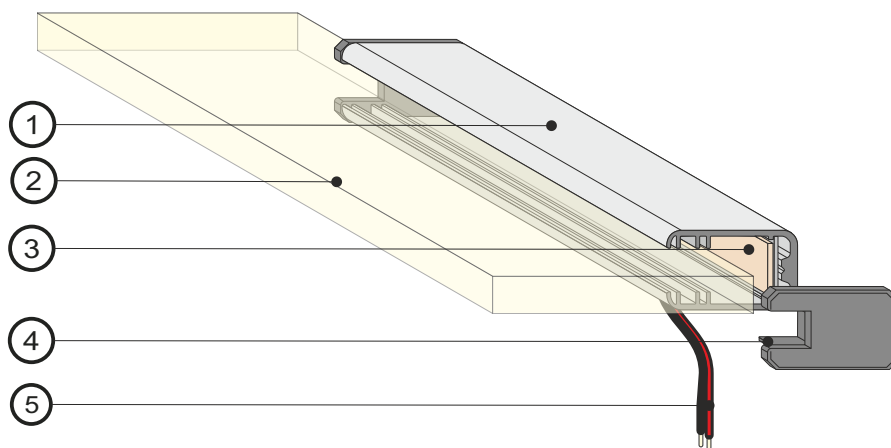

# Профиль TOP-SHELF9-2000 ANOD (P12)

Профиль SHEL

- 1 - профиль SHEL арт. 016977
- 2 - стекло арт 017325
- 3 - светодиодная лента
- 4 - заглушки
- 5 - провод

ПРИМЕР ИСПОЛЬЗОВАНИЯ

**ПРОФИЛЬ**

Длина профиля:  
500мм 1000мм 2000мм

**ЗАГЛУШКИ**

(комплект из 2шт.)  
арт. 017335

**СВЕТОДИОДНЫЕ ЛЕНТЫ**

- 30шт./м  
2,4Вт/м
- 60шт./м  
4,8Вт/м
- 120шт./м  
9,6Вт/м

Клейкая лента

**УСТАНОВКА СТЕКЛА**

8мм

**ПРОВОДА / РАЗЪЕМ / КОННЕКТОР**

разъем

провода  
коннектор  
разъем

правильно

неправильно

коннектор

**БЛОКИ ПИТАНИЯ**

LED 10Вт  
LED 25Вт  
LED 50Вт

LED 6Вт