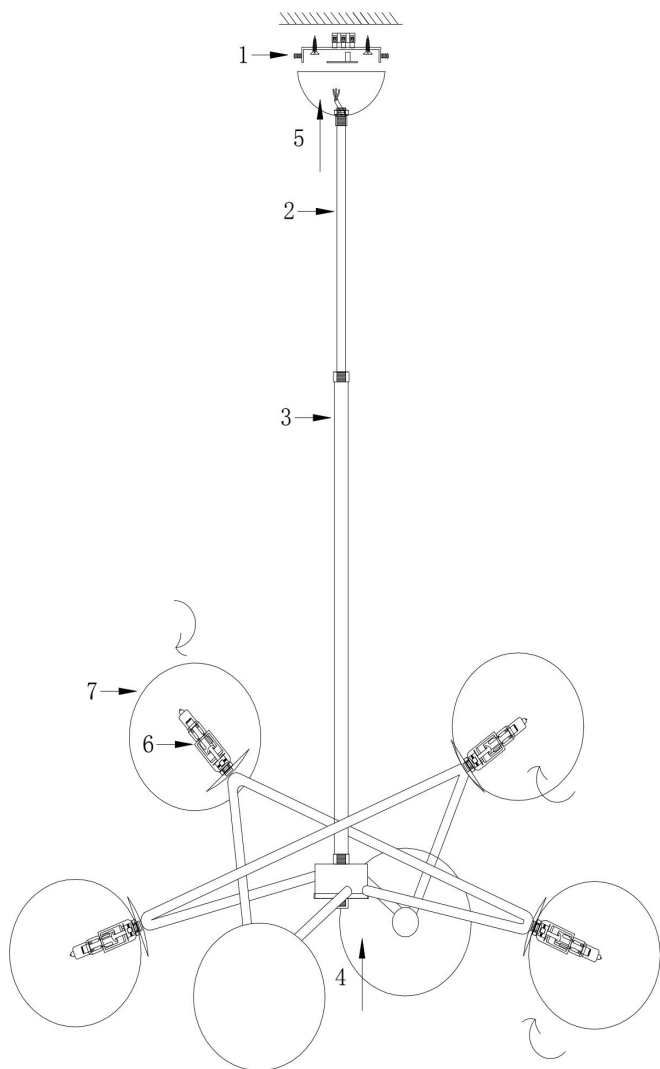

## Инструкция FR5144PL-06W

6xG9 35W

Модель: FR5144PL-06W

Коллекция: Modern

Серия: Bumble

Подвесной светильник