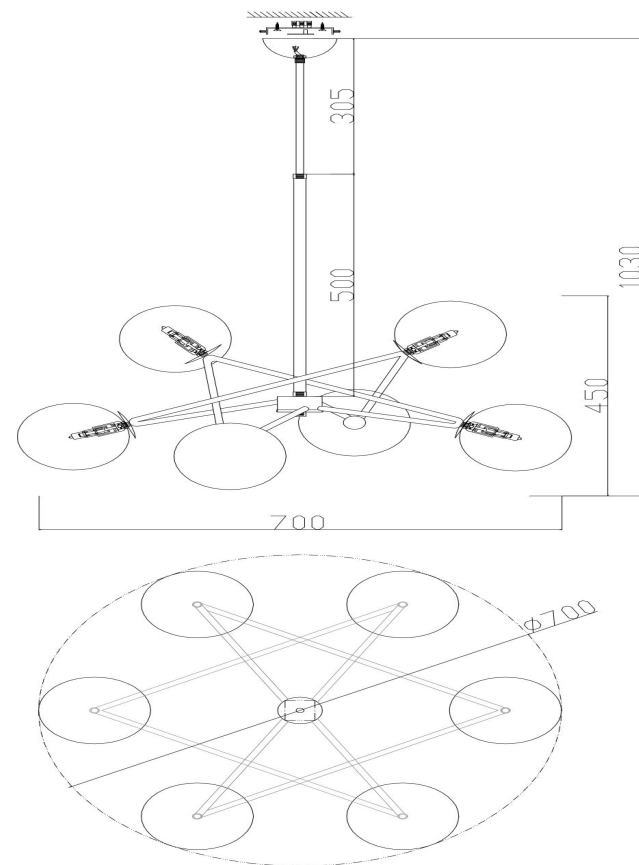

## Инструкция FR5144PL-06W

6xG9 35W

Модель: FR5144PL-06W

Коллекция: Modern

Серия: Bumble

Подвесной светильник