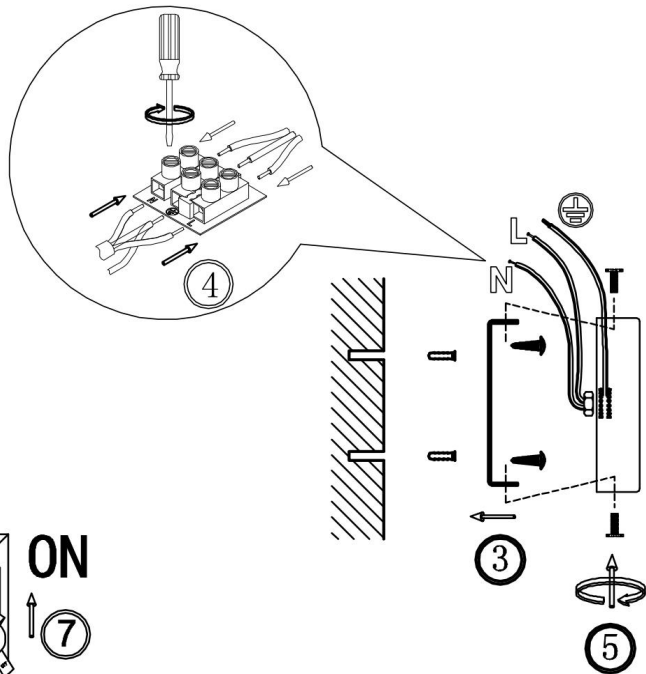

freya

Инструкция FR5080WL-01W

Модель: FR5080WL-01W
Коллекция: Modern
Серия: Avery
Настенный светильник