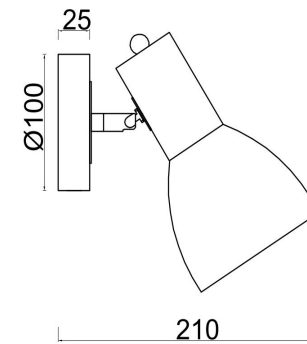

freya

Инструкция FR5080WL-01W

Модель: FR5080WL-01W
Коллекция: Modern
Серия: Avery
Настенный светильник