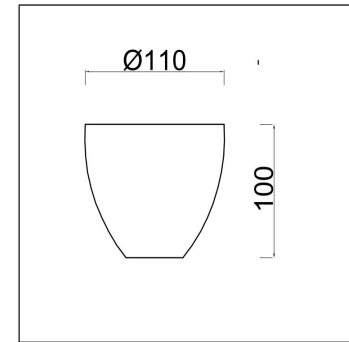

freya

Инструкция FR5080WL-01W

Модель: FR5080WL-01W
Коллекция: Modern
Серия: Avery
Настенный светильник