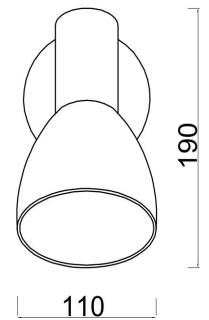

freya

Инструкция FR5080WL-01W

Модель: FR5080WL-01W
Коллекция: Modern
Серия: Avery
Настенный светильник