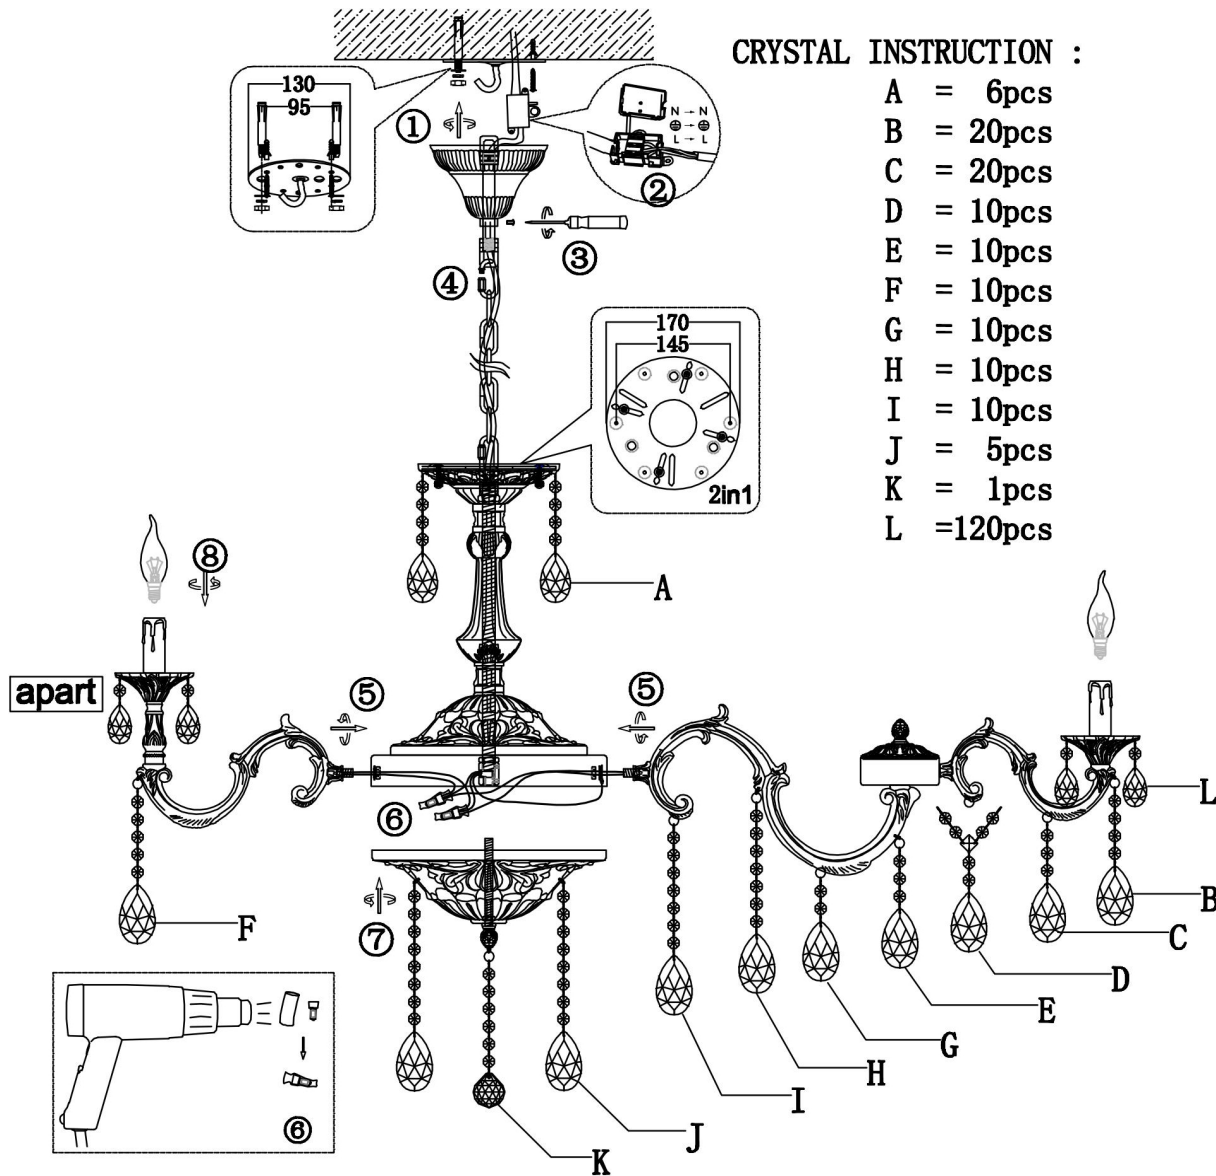

CRYSTAL INSTRUCTION :

- A = 6pcs
- B = 20pcs
- C = 20pcs
- D = 10pcs
- E = 10pcs
- F = 10pcs
- G = 10pcs
- H = 10pcs
- I = 10pcs
- J = 5pcs
- K = 1pcs
- L = 120pcs

30xE14 40W

Модель: DIA883-PL-30-G
 Коллекция: Royal Classic
 Серия: Monica
 Подвесной светильник