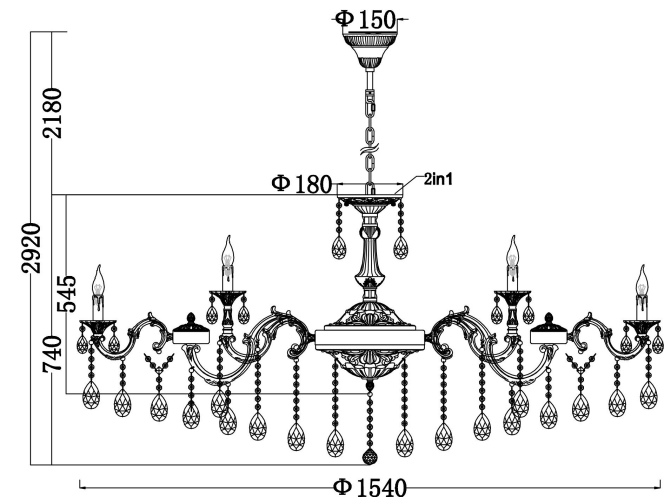

CRYSTAL INSTRUCTION :

- A = 6pcs
- B = 20pcs
- C = 20pcs
- D = 10pcs
- E = 10pcs
- F = 10pcs
- G = 10pcs
- H = 10pcs
- I = 10pcs
- J = 5pcs
- K = 1pcs
- L = 120pcs

30xE14 40W

Модель: DIA883-PL-30-G
 Коллекция: Royal Classic
 Серия: Monica
 Подвесной светильник