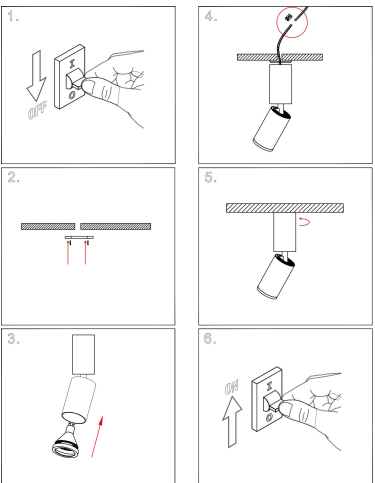

Instruction

MAX 12W
900 Lumen

Model: C056CL-L12B4K
Collection: Ceiling & Wall

Ceiling Lamps

Sicherheitshinweis

Safety Guidelines

Règles de sécurité

Règles de sécurité

Siehe Herstellerangaben auf der Verpackung.
Bewahren Sie die Anleitung während der gesamten Garantiezeit auf.