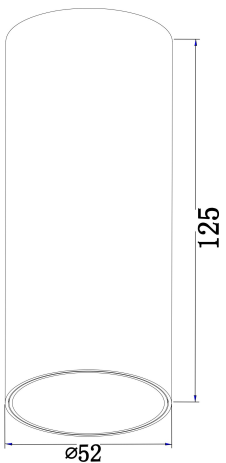

Instruction

MAX 12W
900 Lumen

Model: C056CL-L12B4K
Collection: Ceiling & Wall

Ceiling Lamps

Sicherheitshinweis

Safety Guidelines

Règles de sécurité

Règles de sécurité

Siehe Herstellerangaben auf der Verpackung.
Bewahren Sie die Anleitung während der gesamten Garantiezeit auf.