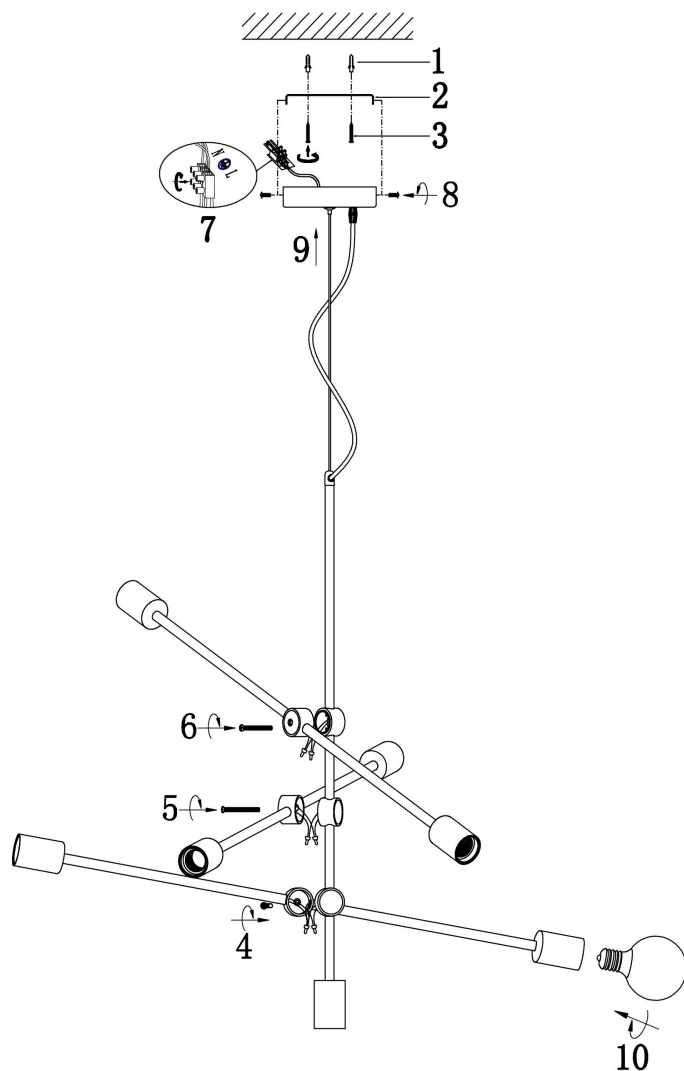

freya

Инструкция FR5043PL-06BS

6xE27 60W

Модель: FR5043PL-06BS
Коллекция: Modern
Серия: Octavia
Подвесной светильник