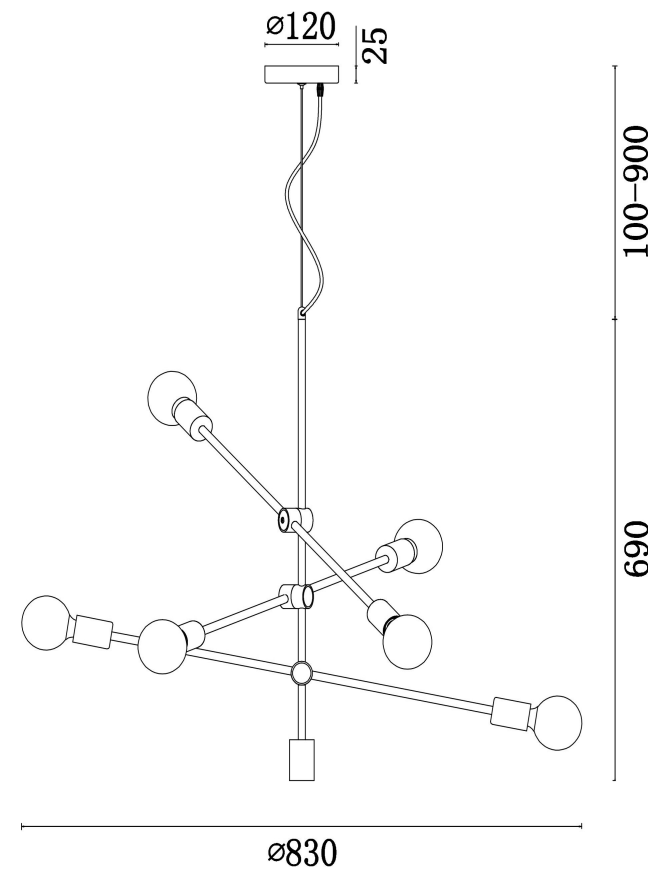

freya

Инструкция FR5043PL-06BS

6xE27 60W

Модель: FR5043PL-06BS
Коллекция: Modern
Серия: Octavia
Подвесной светильник