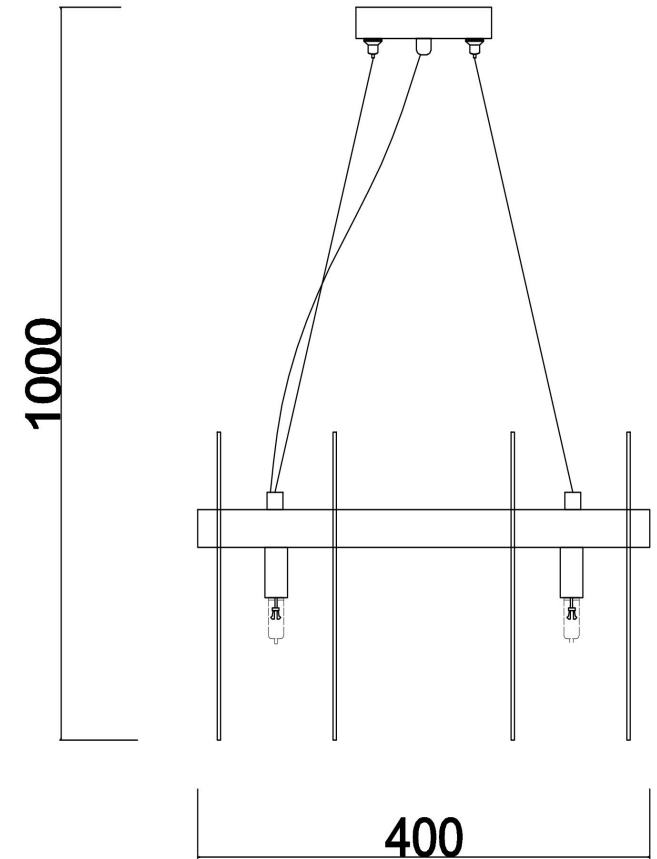

freya

Инструкция FR5141PL-08BS1

8xG9 60W

Модель: FR5141PL-08BS1
Коллекция: Modern
Серия: Deserto
Подвесной светильник