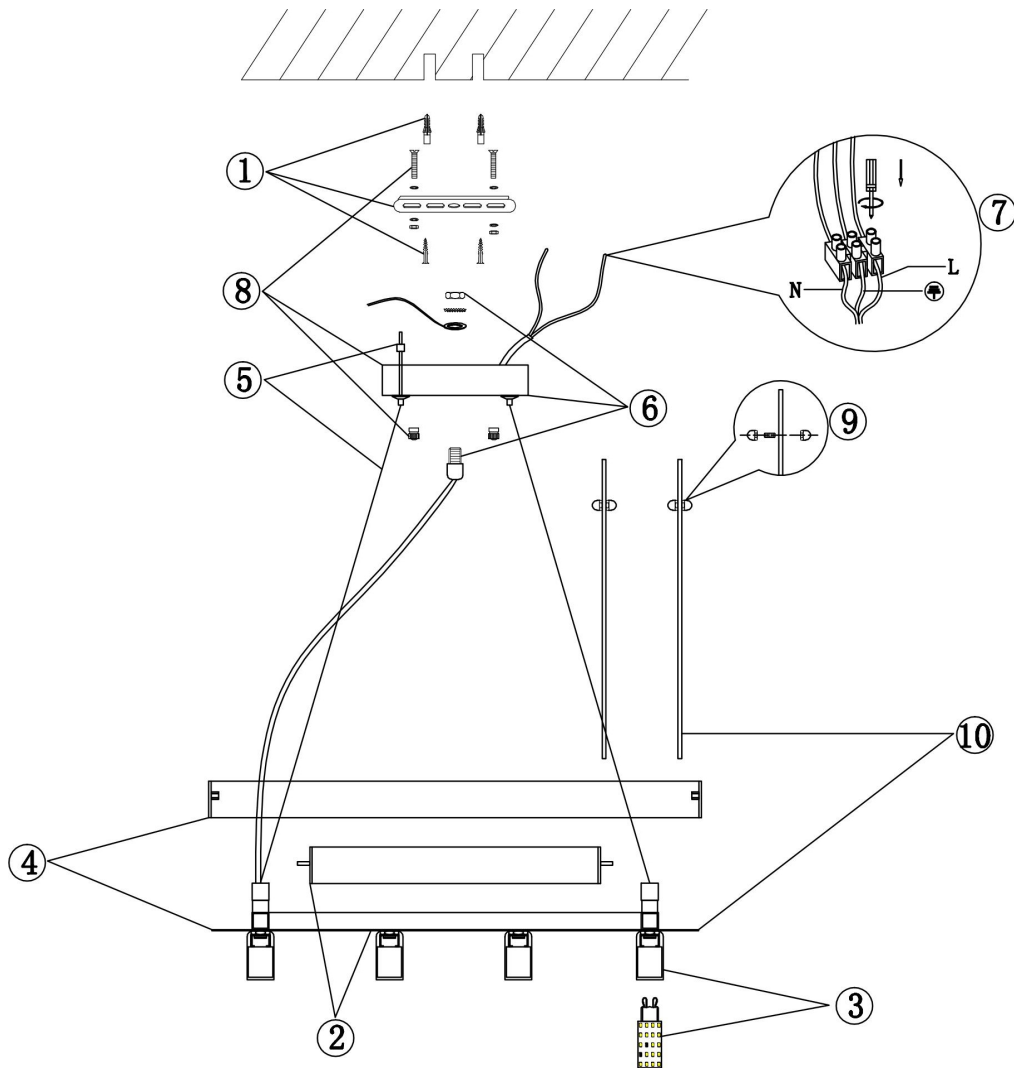

freya

Инструкция FR5141PL-08BS1

8xG9 60W

Модель: FR5141PL-08BS1
Коллекция: Modern
Серия: Deserto
Подвесной светильник