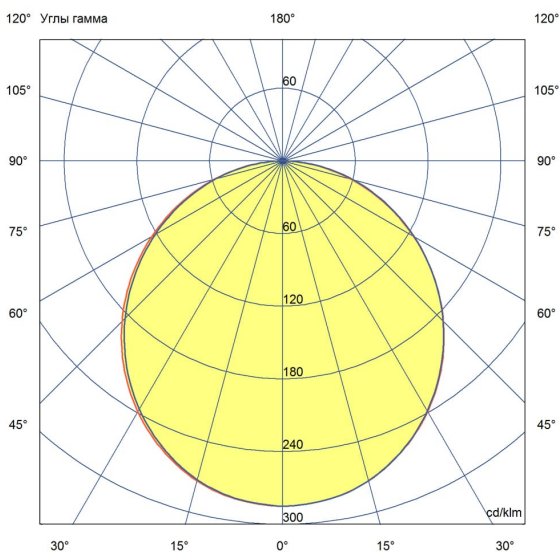

2. КСС и Габаритный чертеж

Кривая силы света

Габаритный чертеж