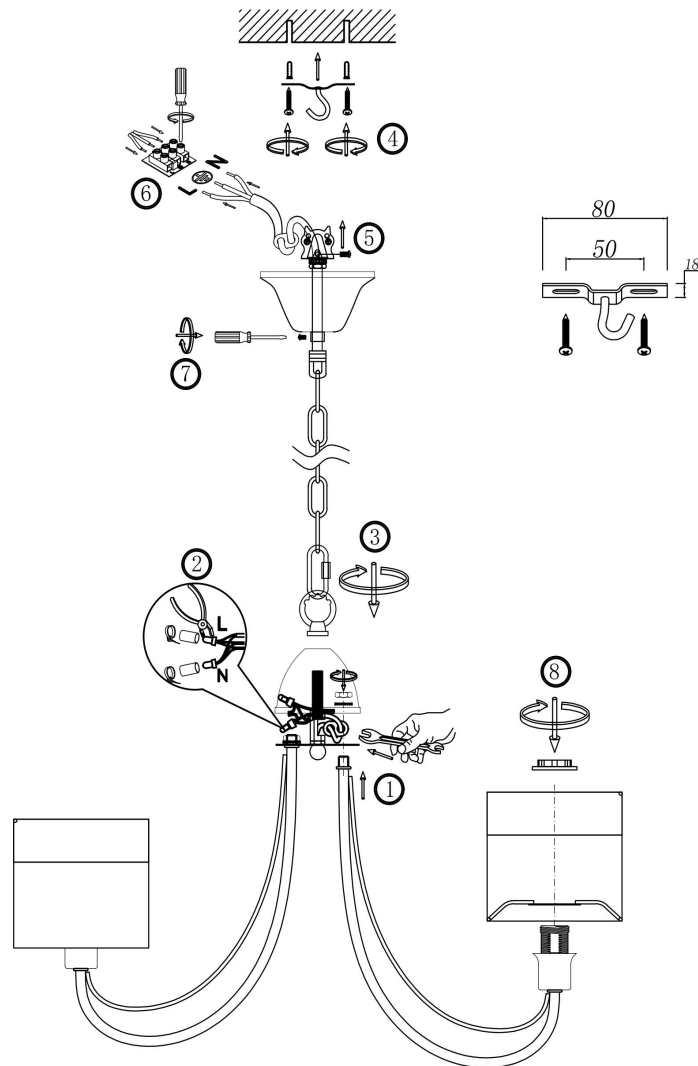

freya

Инструкция FR5683PL-05CH

5xE14 40W

Модель: FR5683PL-05CH
Коллекция: Modern
Серия: Taisia
Подвесной светильник