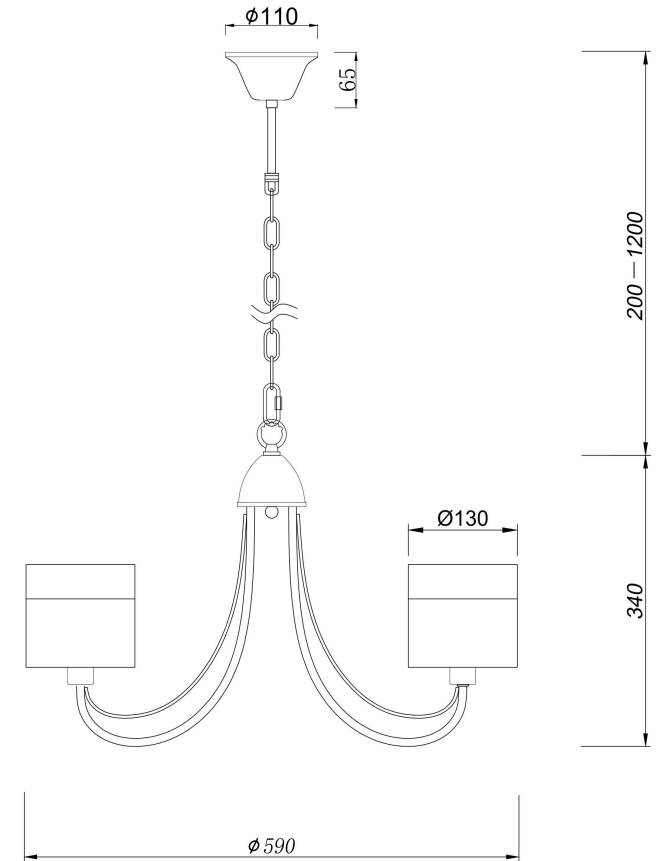

freya

Инструкция FR5683PL-05CH

5xE14 40W

Модель: FR5683PL-05CH
Коллекция: Modern
Серия: Taisia
Подвесной светильник