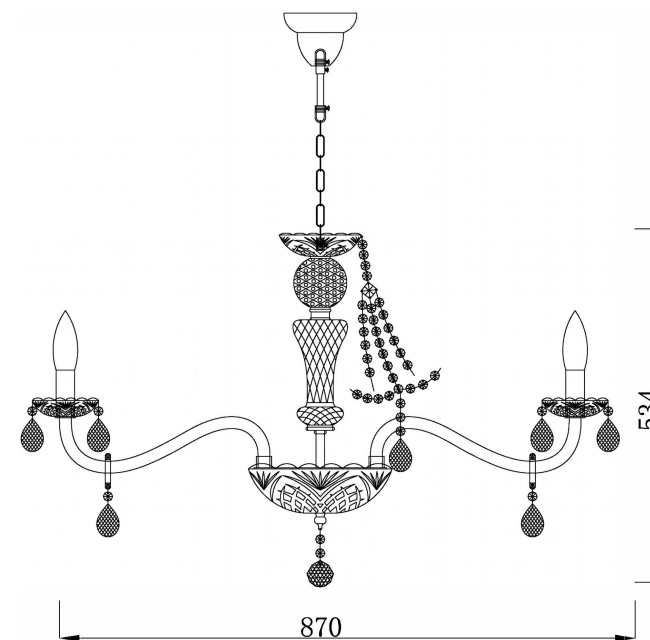

DIA019-10-G

A = 50 pcs  
B = 10 pcs  
C = 10 pcs  
D = 10 pcs  
E = 10 pcs  
F = 10 pcs  
G = 1 pcs

10xE14 60W

Модель: DIA019-10-G  
Коллекция: Royal Classic  
Серия: Beatrix  
Подвесной светильник