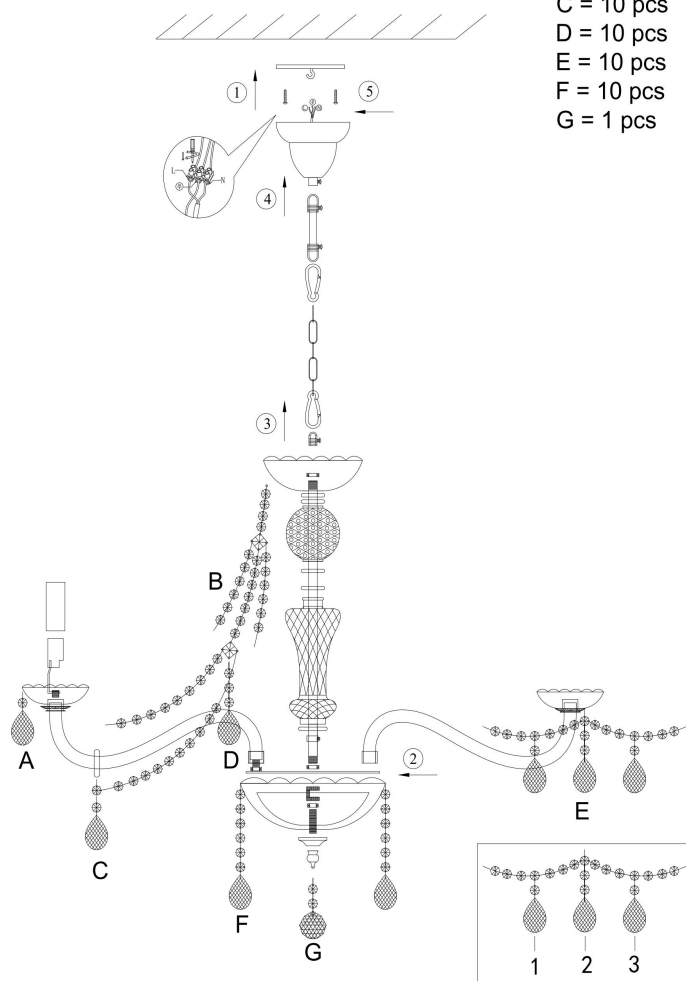

DIA019-10-G

A = 50 pcs  
B = 10 pcs  
C = 10 pcs  
D = 10 pcs  
E = 10 pcs  
F = 10 pcs  
G = 1 pcs

10xE14 60W

Модель: DIA019-10-G  
Коллекция: Royal Classic  
Серия: Beatrix  
Подвесной светильник