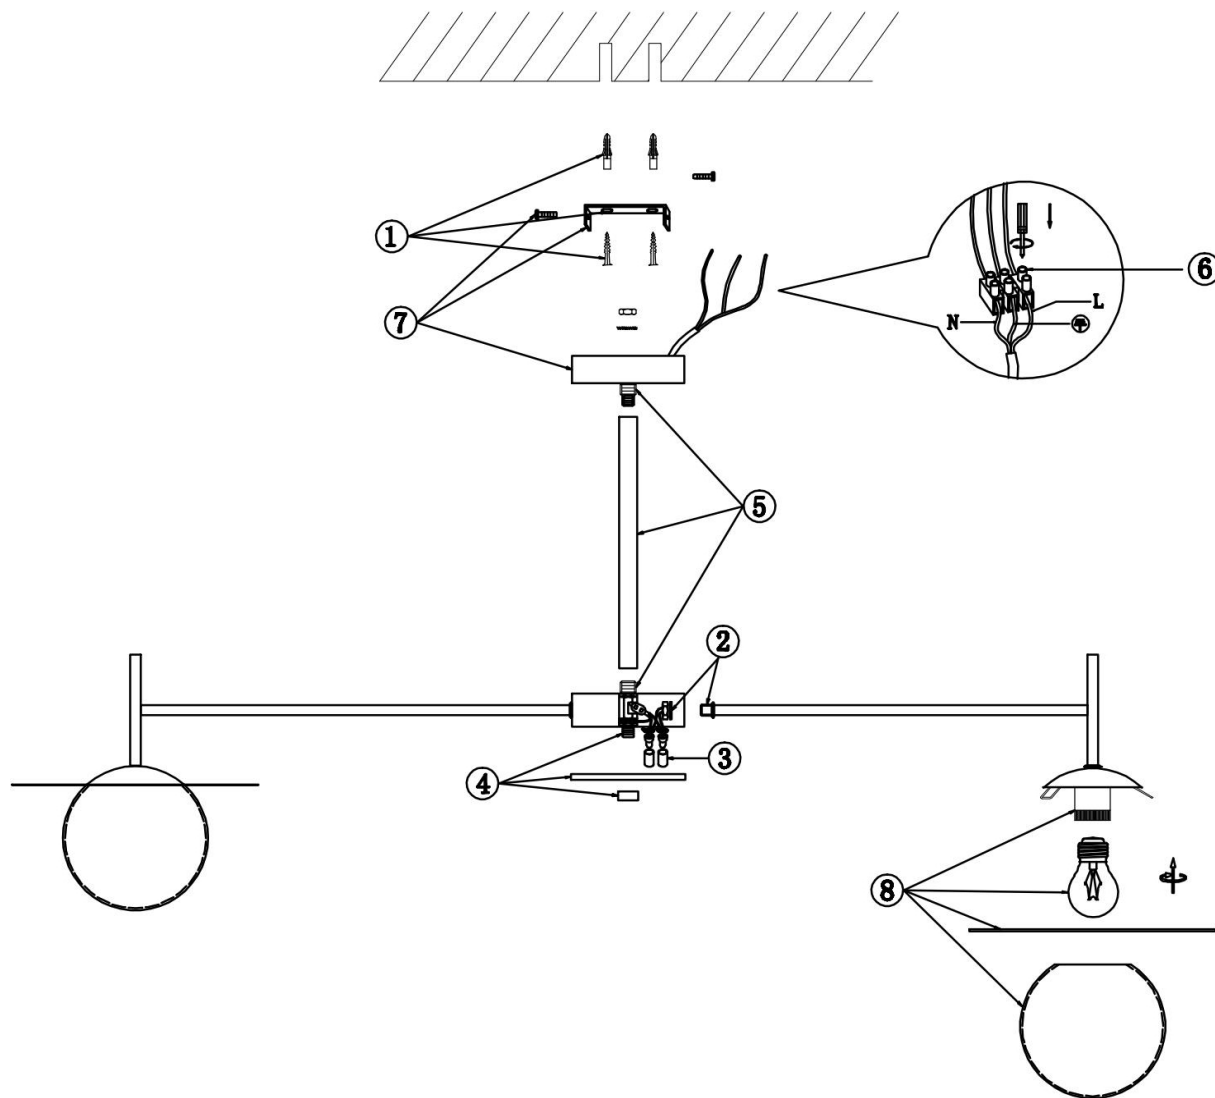

## Инструкция FR5202PL-08BS

8xE27 60W

Модель: FR5202PL-08BS  
Коллекция: Modern  
Серия: Camelia  
Подвесной светильник