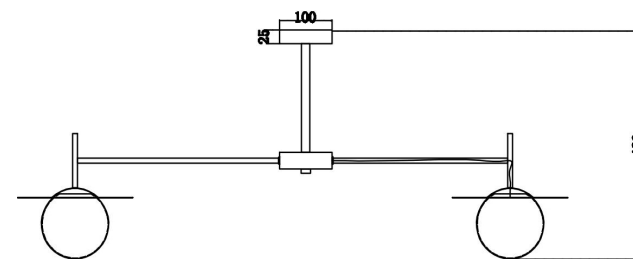

## Инструкция FR5202PL-08BS

8xE27 60W

Модель: FR5202PL-08BS  
Коллекция: Modern  
Серия: Camelia  
Подвесной светильник