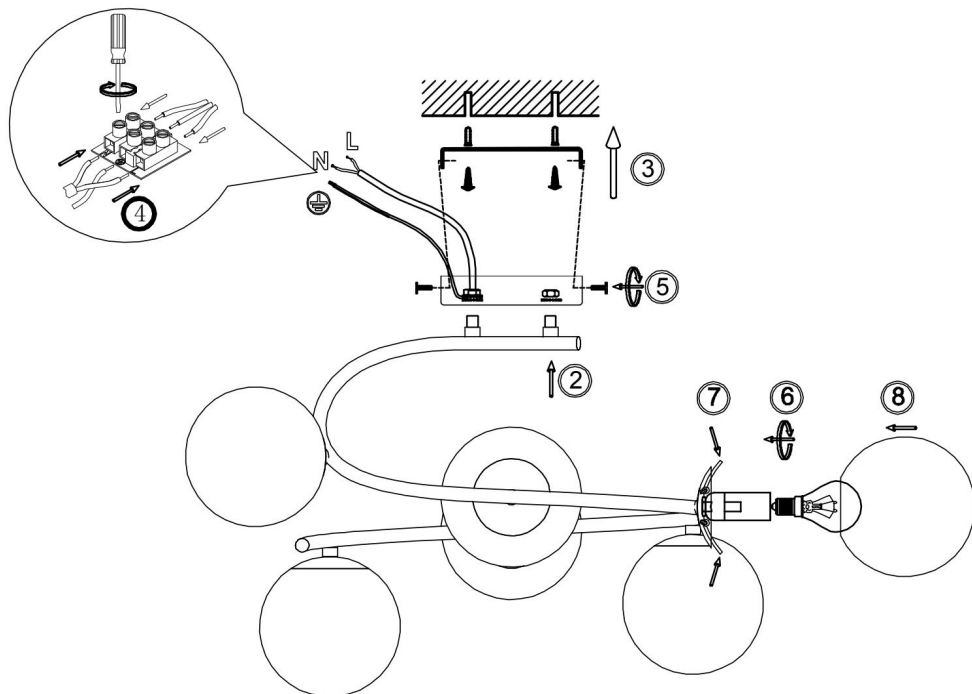

## Инструкция FR5013PL-06CH

6xE14 40W

Модель: FR5013PL-06CH  
Коллекция: Modern  
Серия: Galaxy  
Подвесной светильник