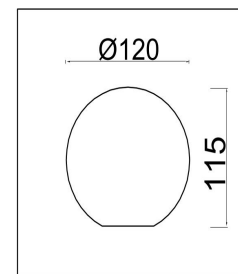

## Инструкция FR5013PL-06CH

6xE14 40W

Модель: FR5013PL-06CH  
Коллекция: Modern  
Серия: Galaxy  
Подвесной светильник