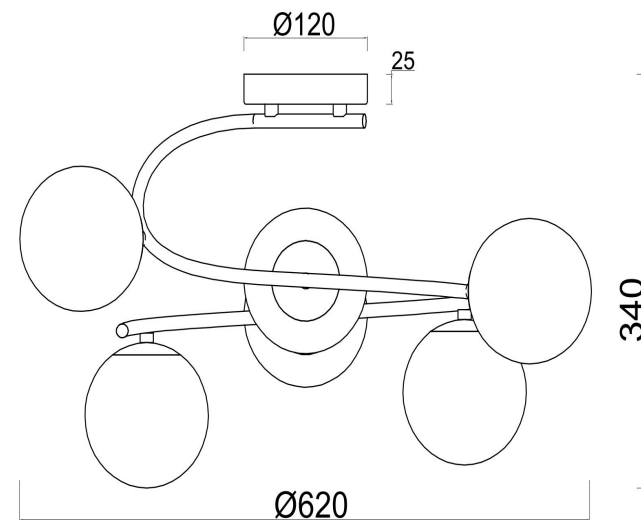

## Инструкция FR5013PL-06CH

6xE14 40W

Модель: FR5013PL-06CH  
Коллекция: Modern  
Серия: Galaxy  
Подвесной светильник