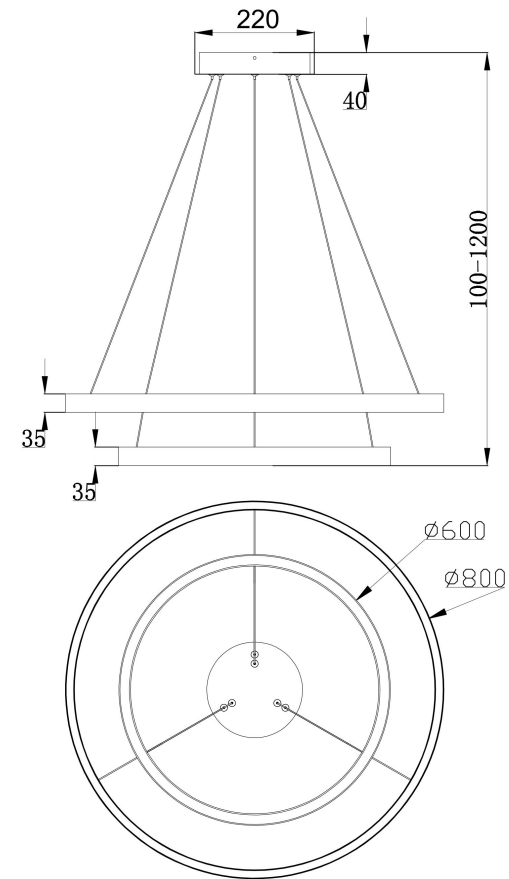

由 Autodesk 教育版产品制作

由 Autodesk 教育版产品制作

由 Autodesk 教育版产品制作

由 Autodesk 教育版产品制作

MAX 88W
5 200 Lumen

Модель: MOD058PL-L74BS3K
Коллекция: Modern
Серия: Rim
Подвесной светильник