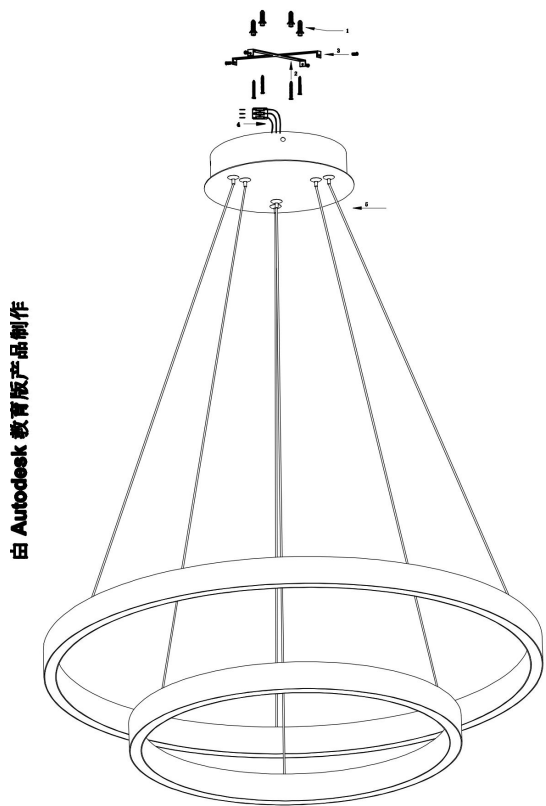

由 Autodesk 教育版产品制作

由 Autodesk 教育版产品制作

由 Autodesk 教育版产品制作

由 Autodesk 教育版产品制作

MAX 88W
5 200 Lumen

Модель: MOD058PL-L74BS3K
Коллекция: Modern
Серия: Rim
Подвесной светильник