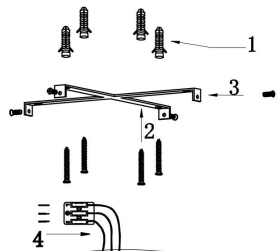

由 Autodesk 教育版产品制作

由 Autodesk 教育版产品制作

由 Autodesk 教育版产品制作

由 Autodesk 教育版产品制作

MAX 88W
5 200 Lumen

Модель: MOD058PL-L74BS3K
Коллекция: Modern
Серия: Rim
Подвесной светильник