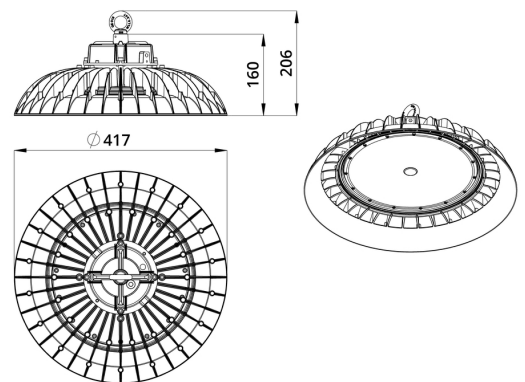

2. КСС и Габаритный чертёж

Кривая силы света

Габаритный чертёж

3. Основные технические данные и характеристики

Характеристики	Значение
Мощность, [Вт ±10%]:	160
Световой поток светильника, [лм ±5%]:	30 400
Номинальная коррелированная цветовая температура по ГОСТ 34819-2021, [К]:	5 000
Тип кривой силы света:	косинусная
Угол излучения, [°]:	120
Индекс цветопередачи (CRI), не менее:	70
Род тока:	AC
Коэффициент пульсации (Кп), не более, [%]:	1
Напряжение питания, [В]:	~90-305
Частота напряжения электропитания, [Гц ±10%]:	50
Коэффициент мощности (P _f), не менее:	0,98
Класс защиты от поражения электрическим током (по ГОСТ IEC 60598-1-2017):	I
Рекомендуемая высота установки, [м]:	3-50
Степень защиты от пыли и влаги (по ГОСТ IEC 60598-1-2017):	IP67
Климатическое исполнение (по ГОСТ 15150-69):	УХЛ1
Температура эксплуатации, [°C]:	от -60 до +50
Срок службы светильника, не менее, [лет]:	12
Срок службы светодиодов, не менее, [ч]:	100 000
Гарантийный срок на светильник, [мес.]:	36
Материал корпуса:	сплав алюминия, литой под давлением
Материал рассеивателя:	-
Габаритные размеры, не более, [мм]:	Ø417×206
Тип крепления:	подвесной
Масса, [кг]:	3,6