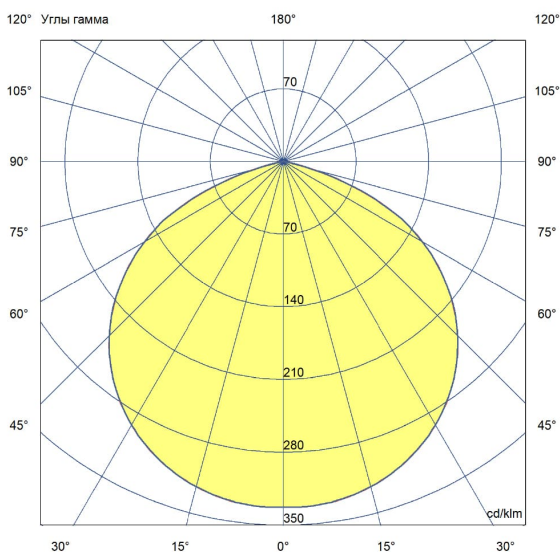

Технические данные

Светодиодный светильник ПромЛед Профи Нео
160 L Эко 5000K 120°

1. Описание серии

Серия подвесных светодиодных светильников для освещения промышленных цехов и производственных площадок, складских помещений, спортивных объектов и прочих площадей с высокими потолками.

2. КСС и Габаритный чертёж

Кривая силы света

Габаритный чертёж

3. Основные технические данные и характеристики

Характеристики	Значение
Мощность, [Вт ±10%]:	160
Световой поток светильника, [лм ±5%]:	30 400
Номинальная коррелированная цветовая температура по ГОСТ 34819-2021, [К]:	5 000
Тип кривой силы света:	косинусная
Угол излучения, [°]:	120
Индекс цветопередачи (CRI), не менее:	70
Род тока:	AC
Коэффициент пульсации (Кп), не более, [%]:	1
Напряжение питания, [В]:	~90-305
Частота напряжения электропитания, [Гц ±10%]:	50
Коэффициент мощности (P _f), не менее:	0,98
Класс защиты от поражения электрическим током (по ГОСТ IEC 60598-1-2017):	I
Рекомендуемая высота установки, [м]:	3-50
Степень защиты от пыли и влаги (по ГОСТ IEC 60598-1-2017):	IP67
Климатическое исполнение (по ГОСТ 15150-69):	УХЛ1
Температура эксплуатации, [°C]:	от -60 до +50
Срок службы светильника, не менее, [лет]:	12
Срок службы светодиодов, не менее, [ч]:	100 000
Гарантийный срок на светильник, [мес.]:	36
Материал корпуса:	сплав алюминия, литой под давлением
Материал рассеивателя:	-
Габаритные размеры, не более, [мм]:	Ø417×206
Тип крепления:	подвесной
Масса, [кг]:	3,6