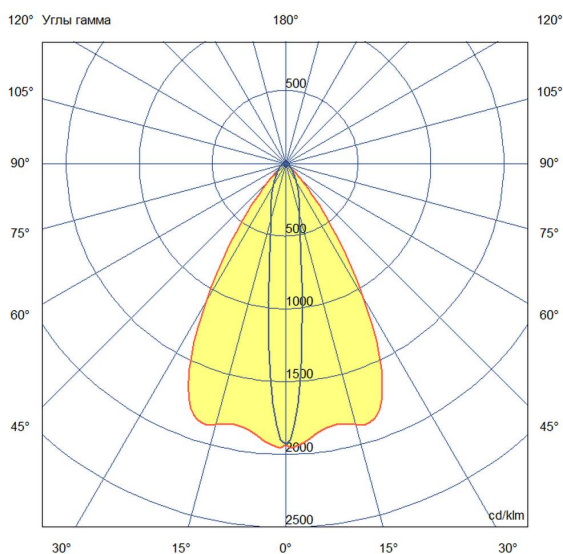

Технические данные

Светодиодный светильник ПромЛед Барокко 40
500мм Оптик 24-36V DC RGB DMX 10×65°

1. Описание серии

Серия линейных светодиодных светильников с RGB(W)-диодами для заливного архитектурного освещения фасадов или акцентной подсветки отдельных элементов зданий.

Габаритный чертеж

3. Основные технические данные и характеристики

Характеристики	Значение
Мощность, [Вт ±10%]:	38
Световой поток светильника, [лм ±5%]:	2 520
Цвет свечения:	RGB
Тип кривой силы света:	осевая
Угол излучения, [°]:	10x65
Род тока:	DC
Коэффициент пульсации (Кп), не более, [%]:	1
Напряжение питания, [В]:	24-36
Коэффициент мощности (Pф), не менее:	0,95
Класс защиты от поражения электрическим током (по ГОСТ IEC 60598-1-2017):	III
Степень защиты от пыли и влаги (по ГОСТ IEC 60598-1-2017):	IP67
Климатическое исполнение (по ГОСТ 15150-69):	УХЛ1
Температура эксплуатации, [°С]:	от -40 до +50
Срок службы светильника, не менее, [лет]:	12
Срок службы светодиодов, не менее, [ч]:	100 000
Гарантийный срок на светильник, [мес.]:	60
Материал оптического элемента:	УФ-стабилизированный поликарбонат
Материал корпуса:	экструдированный сплав алюминия
Материал рассеивателя:	закаленное стекло
Цвет покраски:	-
Габаритные размеры, не более, [мм]:	523×181×107
Тип крепления:	поворотный кронштейн
Масса, [кг]:	1,6
Интерфейс управления/диммирования:	DMX