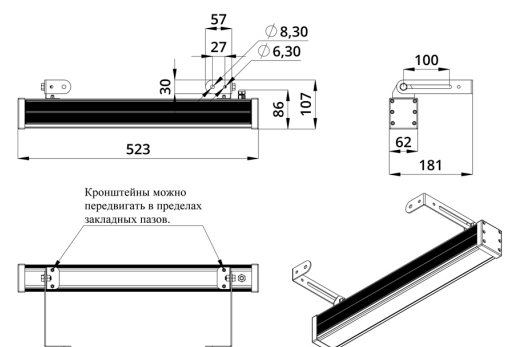

Светильники просты в монтаже за счёт кронштейна с удобной системой фиксации угла поворота. Возможно транзитное подключение в единую линию с помощью коннекторов.

2. КСС и Габаритный чертеж

Кривая силы света

Габаритный чертеж

3. Основные технические данные и характеристики

Характеристики	Значение
Мощность, [Вт ±10%]:	38
Световой поток светильника, [лм ±5%]:	2 520
Цвет свечения:	RGB
Тип кривой силы света:	осевая
Угол излучения, [°]:	10x65
Род тока:	DC
Коэффициент пульсации (Кп), не более, [%]:	1
Напряжение питания, [В]:	24-36
Коэффициент мощности (Pф), не менее:	0,95
Класс защиты от поражения электрическим током (по ГОСТ IEC 60598-1-2017):	III
Степень защиты от пыли и влаги (по ГОСТ IEC 60598-1-2017):	IP67
Климатическое исполнение (по ГОСТ 15150-69):	УХЛ1
Температура эксплуатации, [°С]:	от -40 до +50
Срок службы светильника, не менее, [лет]:	12
Срок службы светодиодов, не менее, [ч]:	100 000
Гарантийный срок на светильник, [мес.]:	60
Материал оптического элемента:	УФ-стабилизированный поликарбонат
Материал корпуса:	экструдированный сплав алюминия
Материал рассеивателя:	закаленное стекло
Цвет покраски:	-
Габаритные размеры, не более, [мм]:	523×181×107
Тип крепления:	поворотный кронштейн
Масса, [кг]:	1,6
Интерфейс управления/диммирования:	DMX