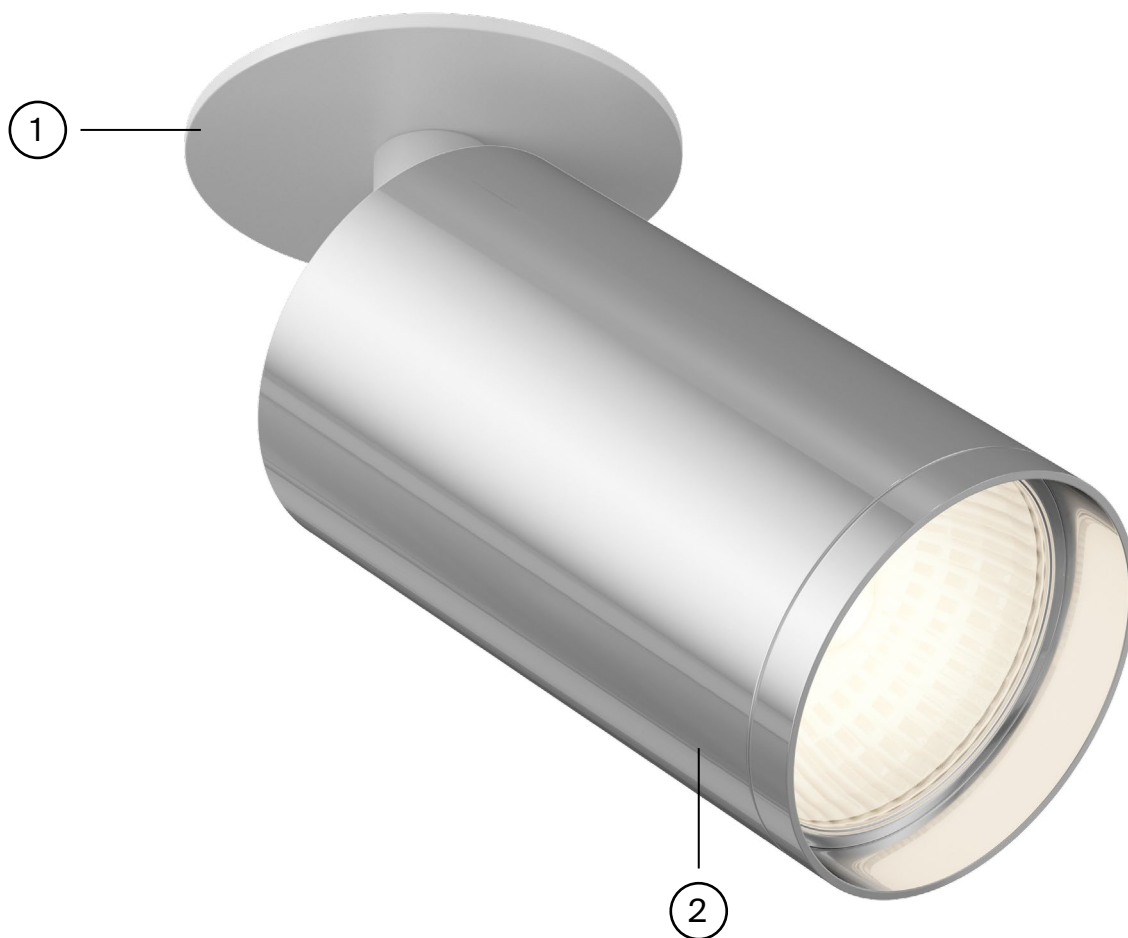

АРТИКУЛ: C049CL-1WCH

MAYTONI
DECORATIVE LIGHTING

АРТИКУЛ	ФОТО
① 049CL-01W	
② TRA020-01CH	