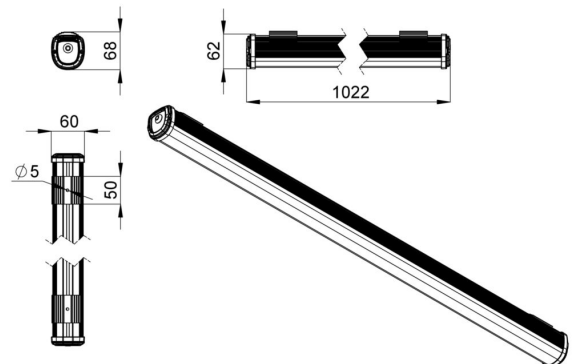

Комбинация особой формы корпуса, расположения светодиодных планок и рассеивателя исключает потери светового потока внутри светильника, за счет чего достигается уникальное значение световой отдачи.

- Экструдированный корпус изготовлен из анодированного алюминия;
- Степень защиты от пыли и влаги IP54 в базовом исполнении, IP65 – опционально;
- Рассеиватель из УФ-стабилизированного поликарбоната;
- Базовое крепление J-Hook (защёлка), опциональные – на кронштейн, подвесной на трос, подвесной на винт-петлю.

2. КСС и Габаритный чертеж

Кривая силы света

Габаритный чертеж

3. Основные технические данные и характеристики

Характеристики	Значение
Мощность, [Вт ±10%]:	13
Световой поток светильника, [лм ±5%]:	2 060
Номинальная коррелированная цветовая температура по ГОСТ 34819-2021, [К]:	5 000
Тип кривой силы света:	косинусная
Тип рассеивателя:	опал
Угол излучения, [°]:	125
Индекс цветопередачи (CRI), не менее:	70
Род тока:	AC
Коэффициент пульсации (Кп), не более, [%]:	1
Напряжение питания, [В]:	~176-264
Частота напряжения электропитания, [Гц ±10%]:	50
Коэффициент мощности (P _f), не менее:	0,96
Класс защиты от поражения электрическим током (по ГОСТ IEC 60598-1-2017):	I
Рекомендуемая высота установки, [м]:	2-6
Степень защиты от пыли и влаги (по ГОСТ IEC 60598-1-2017):	IP54
Климатическое исполнение (по ГОСТ 15150-69):	УХЛ2
Температура эксплуатации, [°С]:	от -50 до +50
Срок службы светильника, не менее, [лет]:	12
Срок службы светодиодов, не менее, [ч]:	100 000
Гарантийный срок на светильник, [мес.]:	60
Материал корпуса:	экструдированный сплав алюминия
Материал рассеивателя:	УФ-стабилизированный поликарбонат
Габаритные размеры, не более, [мм]:	1022×68×60
Тип крепления:	защёлка (j-hook)
Масса, [кг]:	0,8