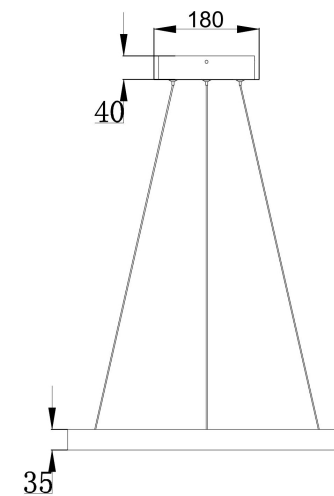

由 Autodesk 教育版产品制作

由 Autodesk 教育版产品制作

由 Autodesk 教育版产品制作

由 Autodesk 教育版产品制作

MAX 25W
1 200 Lumen

Модель: MOD058PL-L22BS3K

Коллекция: Modern

Серия: Rim