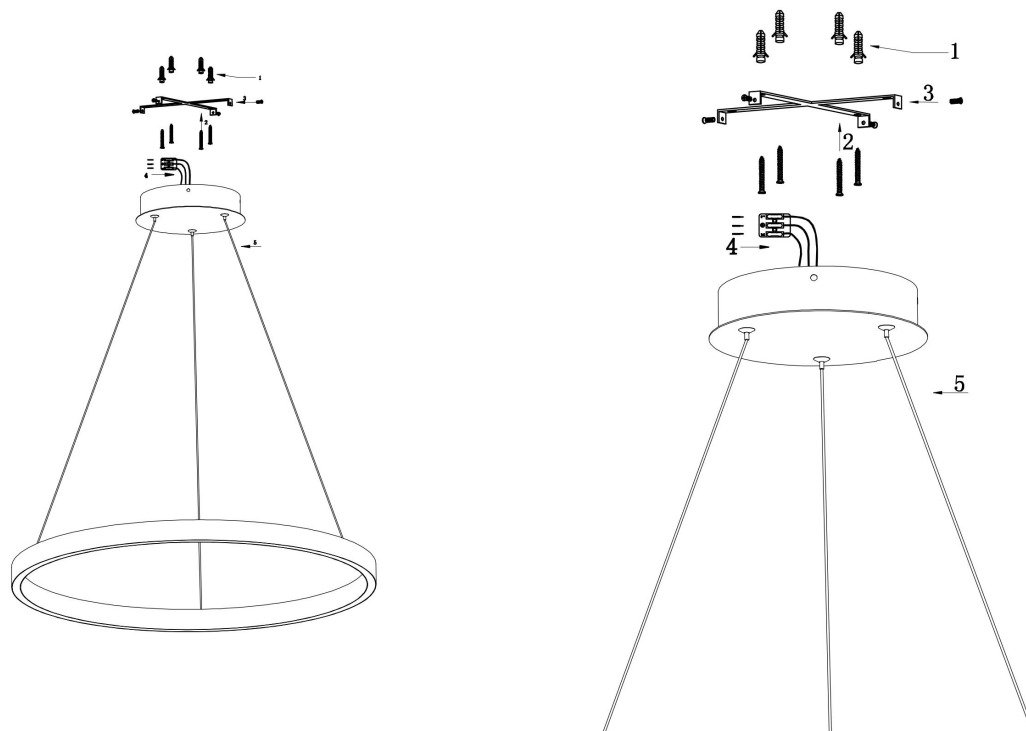

由 Autodesk 教育版产品制作

由 Autodesk 教育版产品制作

由 Autodesk 教育版产品制作

由 Autodesk 教育版产品制作

MAX 25W
1 200 Lumen

Модель: MOD058PL-L22BS3K

Коллекция: Modern

Серия: Rim

Подвесной светильник