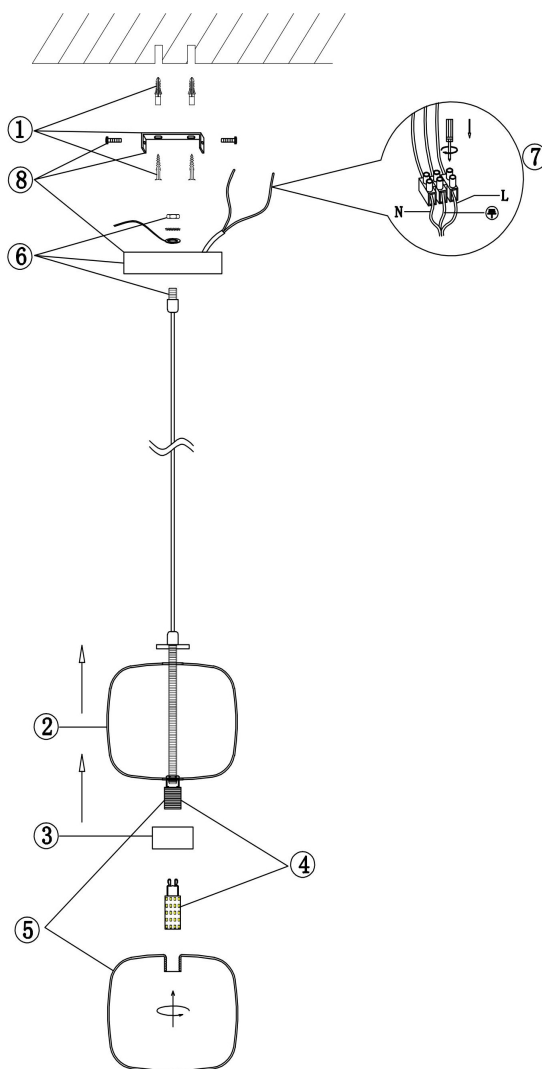

## Инструкция FR5215PL-01BS

1200

160

1xG9 60W

Модель: FR5215PL-01BS  
Коллекция: Modern  
Серия: Lumen  
Подвесной светильник