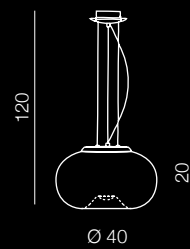

Optima

81

Optima A

AZ0181
E27 2x 40W
metal/glass
chrome/white

Optima B

AZ0182
E27 3x 60W
metal/glass
chrome/white

Optima C

AZ0183
E27 5x 40W
metal/glass
chrome/white

Optima

AZ0184
E27 5x 40W
metal/glass
chrome/white

Optima 2

AZ0205
E27 3x 40W
metal/glass
chrome/white