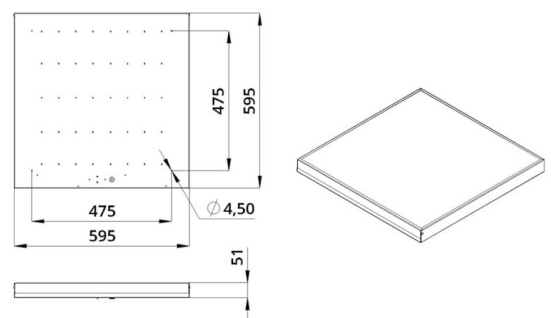

Технические данные

Светодиодный светильник ПромЛед Офис 30
3000К Призма 595×595×50мм

1. Описание серии

Серия светодиодных светильников для освещения общественных помещений: офисов, торговых залов, образовательных учреждений, больниц.

В комплекте поставляются крепления для потолка типа «Армстронг», но есть возможность и накладного монтажа на обычный потолок.

2. КСС и Габаритный чертеж

Кривая силы света

Габаритный чертеж

3. Основные технические данные и характеристики

Характеристики	Значение
Мощность, [Вт ±10%]:	30
Световой поток светильника, [лм ±5%]:	3 650
Номинальная коррелированная цветовая температура по ГОСТ 34819-2021, [К]:	3 000
Тип кривой силы света:	косинусная
Тип рассеивателя:	призма
Угол излучения, [°]:	80
Индекс цветопередачи (CRI), не менее:	80
Род тока:	АС
Коэффициент пульсации (Кп), не более, [%]:	1
Напряжение питания, [В]:	~176-264
Частота напряжения электропитания, [Гц ±10%]:	50
Коэффициент мощности (P _f), не менее:	0,98
Класс защиты от поражения электрическим током (по ГОСТ IEC 60598-1-2017):	I
Рекомендуемая высота установки, [м]:	2-6
Степень защиты от пыли и влаги (по ГОСТ IEC 60598-1-2017):	IP30
Климатическое исполнение (по ГОСТ 15150-69):	УХЛ4
Температура эксплуатации, [°С]:	от -40 до +50
Срок службы светильника, не менее, [лет]:	12
Срок службы светодиодов, не менее, [ч]:	100 000
Гарантийный срок на светильник, [мес.]:	60
Материал корпуса:	Тонколистовая сталь
Материал рассеивателя:	УФ-стабилизированный полистирол
Цвет покраски:	-
Габаритные размеры, не более, [мм]:	595×595×51
Тип крепления:	встраиваемый/накладной
Масса, [кг]:	2,9