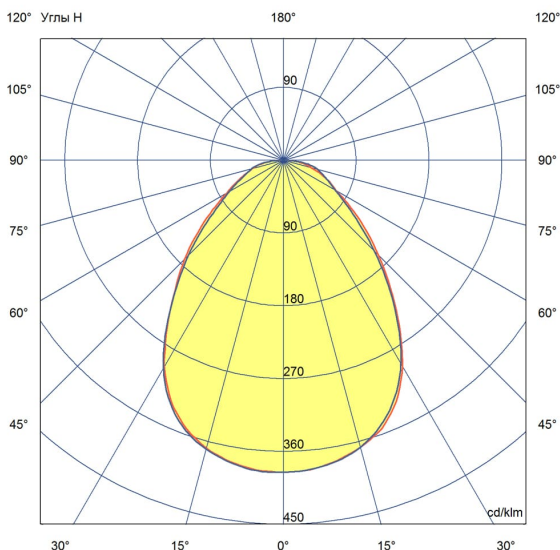

«Грильято» имеет среднюю световую эффективность 120 лм/Вт и создает комфортное освещение без пульсаций.

У светильников легкий стальной корпус со специальной поворотной планкой, позволяющей без дополнительного инструмента вынимать рассеиватель из корпуса, облегчая накладной монтаж.

2. КСС и Габаритный чертеж

Кривая силы света

Габаритный чертеж

3. Основные технические данные и характеристики

Характеристики	Значение
Мощность, [Вт ±10%]:	30
Световой поток светильника, [лм ±5%]:	3 250
Номинальная коррелированная цветовая температура по ГОСТ 34819-2021, [К]:	5 000
Тип кривой силы света:	косинусная
Тип рассеивателя:	микропризма
Угол излучения, [°]:	80
Индекс цветопередачи (CRI), не менее:	80
Род тока:	АС
Коэффициент пульсации (Кп), не более, [%]:	1
Напряжение питания, [В]:	~176-264
Частота напряжения электропитания, [Гц ±10%]:	50
Коэффициент мощности (P _f), не менее:	0,98
Класс защиты от поражения электрическим током (по ГОСТ IEC 60598-1-2017):	I
Рекомендуемая высота установки, [м]:	2-6
Степень защиты от пыли и влаги (по ГОСТ IEC 60598-1-2017):	IP30
Климатическое исполнение (по ГОСТ 15150-69):	УХЛ4
Температура эксплуатации, [°С]:	от -40 до +50
Срок службы светильника, не менее, [лет]:	12
Срок службы светодиодов, не менее, [ч]:	100 000
Гарантийный срок на светильник, [мес.]:	36
Материал корпуса:	тонколистовая сталь
Материал рассеивателя:	УФ-стабилизированный полистирол
Цвет покраски:	-
Габаритные размеры, не более, [мм]:	588×588×40
Тип крепления:	встраиваемый
Масса, [кг]:	3,1