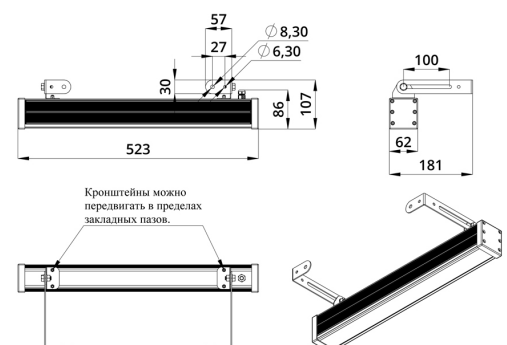

### 3. Основные технические данные и характеристики

Характеристики	Значение
Мощность, [Вт ±10%]:	19
Световой поток светильника, [лм ±5%]:	1 260
Цвет свечения:	RGB
Тип кривой силы света:	концентрированная
Угол излучения, [°]:	25
Род тока:	DC
Коэффициент пульсации (Кп), не более, [%]:	1
Напряжение питания, [В]:	24-36
Коэффициент мощности (P <sub>f</sub> ), не менее:	0,95
Класс защиты от поражения электрическим током (по ГОСТ IEC 60598-1-2017):	III
Степень защиты от пыли и влаги (по ГОСТ IEC 60598-1-2017):	IP67
Климатическое исполнение (по ГОСТ 15150-69):	УХЛ1
Температура эксплуатации, [°C]:	от -40 до +50
Срок службы светильника, не менее, [лет]:	12
Срок службы светодиодов, не менее, [ч]:	100 000
Гарантийный срок на светильник, [мес.]:	60
Материал оптического элемента:	УФ-стабилизированный поликарбонат
Материал корпуса:	экструдированный сплав алюминия
Материал рассеивателя:	закаленное стекло
Цвет покраски:	-
Габаритные размеры, не более, [мм]:	523×181×107
Тип крепления:	поворотный кронштейн
Масса, [кг]:	1,6
Интерфейс управления/диммирования:	DMX