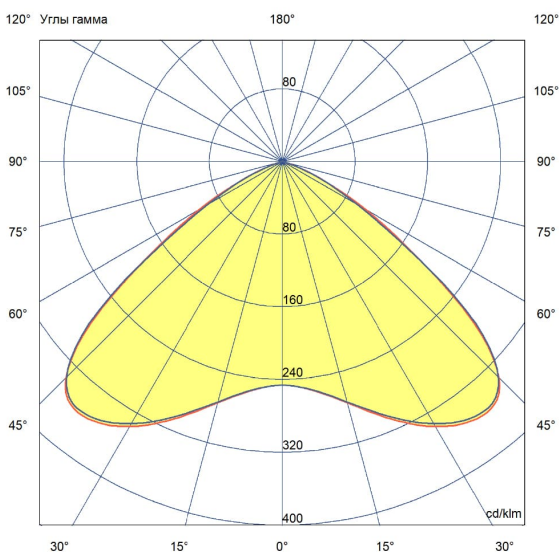

Технические данные

Светодиодный светильник ПромЛед Профи Нео
120 М 5000К 120°

1. Описание серии

Серия подвесных светодиодных светильников для освещения промышленных цехов и производственных площадок, складских помещений, спортивных объектов и прочих площадей с высокими потолками.

2. КСС и Габаритный чертеж

Кривая силы света

Габаритный чертеж

3. Основные технические данные и характеристики

Характеристики	Значение
Мощность, [Вт ±10%]:	120
Световой поток светильника, [лм ±5%]:	21 100
Номинальная коррелированная цветовая температура по ГОСТ 34819-2021, [К]:	5 000
Тип кривой силы света:	полуширокая
Угол излучения, [°]:	120
Индекс цветопередачи (CRI), не менее:	70
Род тока:	AC
Коэффициент пульсации (Кп), не более, [%]:	1
Напряжение питания, [В]:	~90-305
Частота напряжения электропитания, [Гц ±10%]:	50
Коэффициент мощности (Pф), не менее:	0,98
Класс защиты от поражения электрическим током (по ГОСТ IEC 60598-1-2017):	I
Рекомендуемая высота установки, [м]:	3-50
Степень защиты от пыли и влаги (по ГОСТ IEC 60598-1-2017):	IP67
Климатическое исполнение (по ГОСТ 15150-69):	УХЛ1
Температура эксплуатации, [°С]:	от -60 до +50
Срок службы светильника, не менее, [лет]:	12
Срок службы светодиодов, не менее, [ч]:	100 000
Гарантийный срок на светильник, [мес.]:	60
Материал корпуса:	сплав алюминия, литой под давлением
Материал рассеивателя:	-
Цвет покраски:	RAL9005
Габаритные размеры, не более, [мм]:	Ø240×190
Тип крепления:	подвесной
Масса, [кг]:	2,2