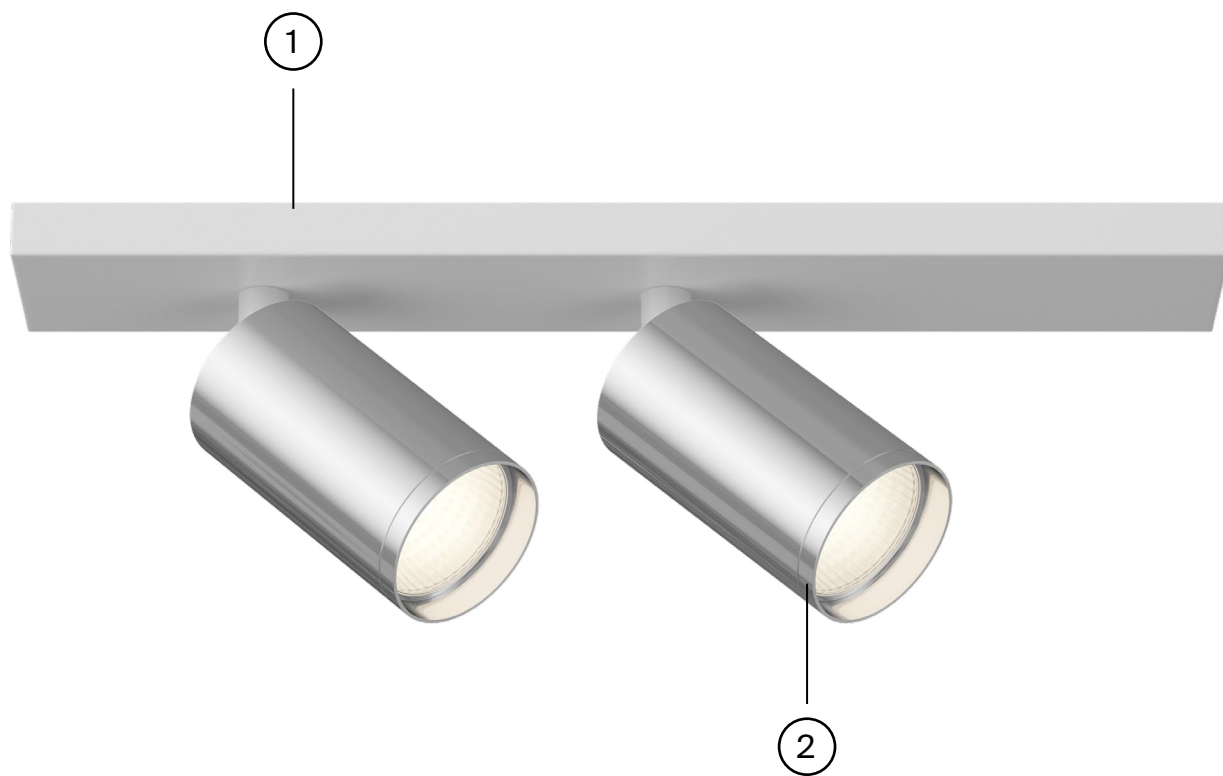

АРТИКУЛ: C051CL-2WCH

MAYTONI
DECORATIVE LIGHTING

АРТИКУЛ

ФОТО

①

C051CL-02W

②

TRA020-01CH (2 ШТ)