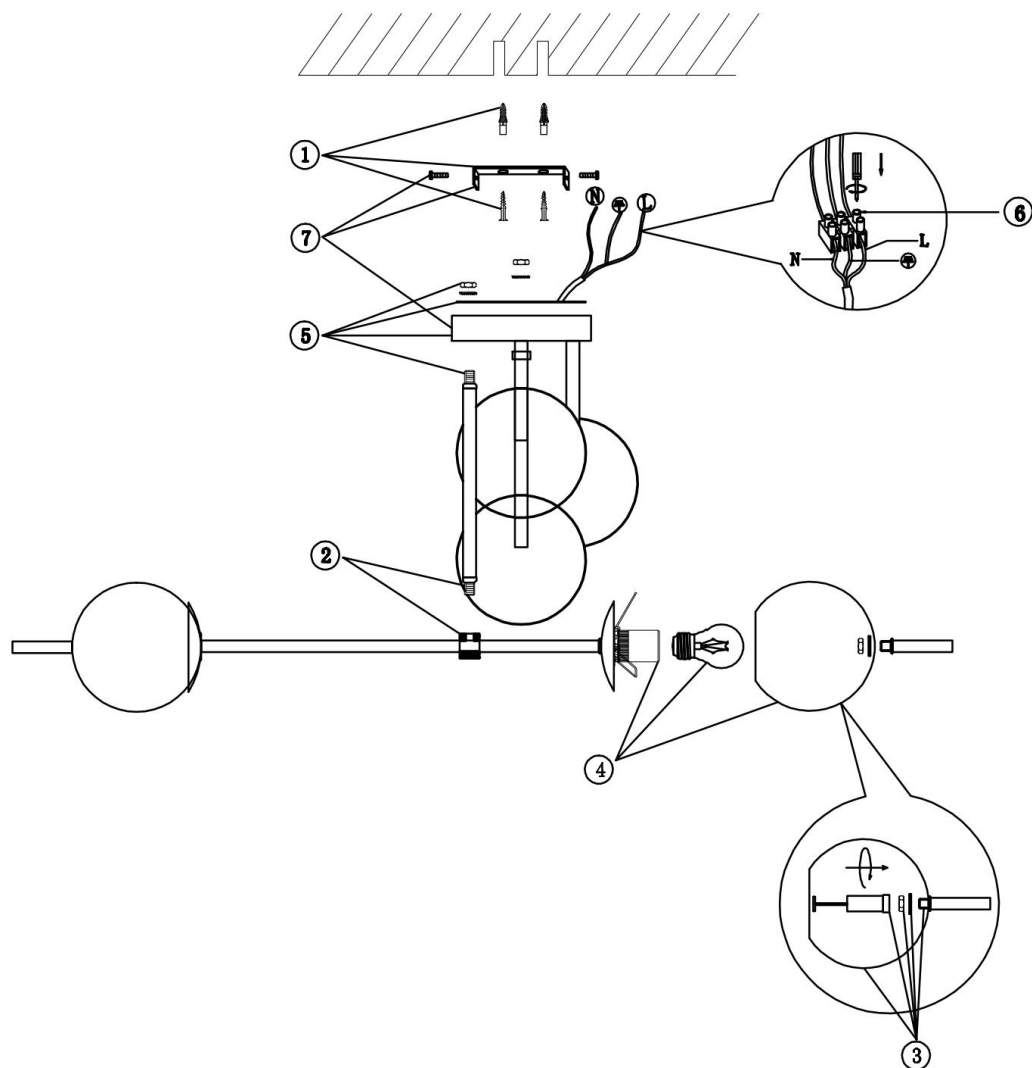

## Инструкция FR5205PL-08BS

8xE27 60W

Модель: FR5205PL-08BS

Коллекция: Modern

Серия: Damask

Подвесной светильник