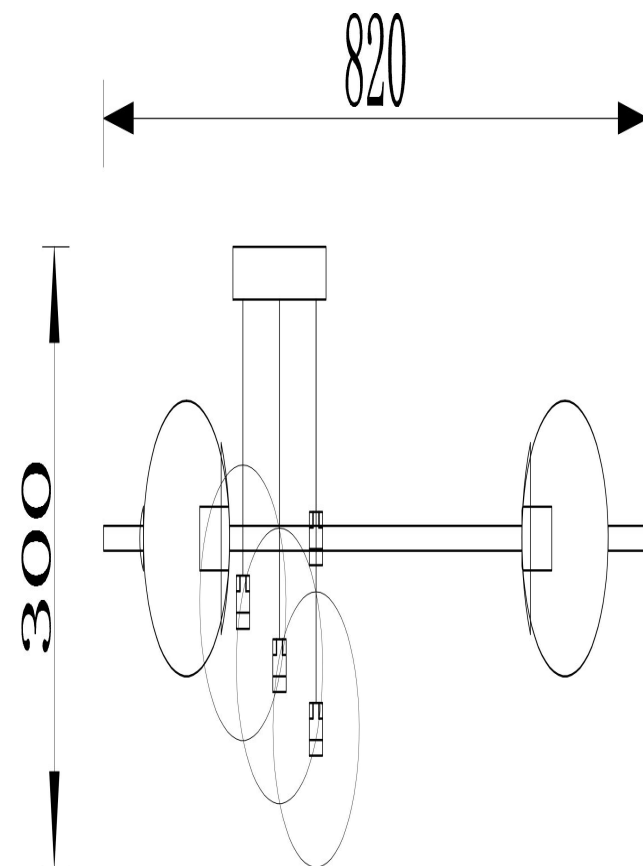

## Инструкция FR5205PL-08BS

8xE27 60W

Модель: FR5205PL-08BS

Коллекция: Modern

Серия: Damask

Подвесной светильник