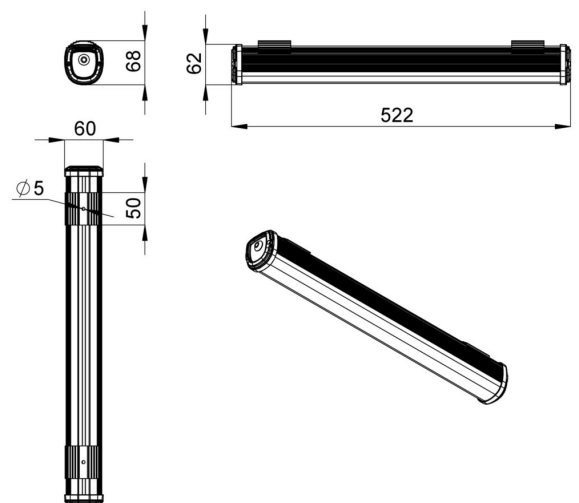

Комбинация особой формы корпуса, расположения светодиодных планок и рассеивателя исключает потери светового потока внутри светильника, за счет чего достигается уникальное значение световой отдачи.

- Экструдированный корпус изготовлен из анодированного алюминия;
- Степень защиты от пыли и влаги IP54 в базовом исполнении, IP65 – опционально;
- Рассеиватель из УФ-стабилизированного поликарбоната;
- Базовое крепление J-Hook (защёлка), опциональные – на кронштейн, подвесной на трос, подвесной на винт-петлю.

2. КСС и Габаритный чертеж

Кривая силы света

Габаритный чертеж

3. Основные технические данные и характеристики

Характеристики	Значение
Мощность, [Вт ±10%]:	13
Световой поток светильника, [лм ±5%]:	2 000
Номинальная коррелированная цветовая температура по ГОСТ 34819-2021, [К]:	4 000
Тип кривой силы света:	косинусная
Тип рассеивателя:	опал
Угол излучения, [°]:	125
Индекс цветопередачи (CRI), не менее:	70
Род тока:	АС
Коэффициент пульсации (Кп), не более, [%]:	1
Напряжение питания, [В]:	~176-264
Частота напряжения электропитания, [Гц ±10%]:	50
Коэффициент мощности (P _f), не менее:	0,96
Класс защиты от поражения электрическим током (по ГОСТ IEC 60598-1-2017):	I
Рекомендуемая высота установки, [м]:	2-6
Степень защиты от пыли и влаги (по ГОСТ IEC 60598-1-2017):	IP54
Климатическое исполнение (по ГОСТ 15150-69):	УХЛ2
Температура эксплуатации, [°С]:	от -50 до +50
Срок службы светильника, не менее, [лет]:	12
Срок службы светодиодов, не менее, [ч]:	100 000
Гарантийный срок на светильник, [мес.]:	60
Материал корпуса:	экструдированный сплав алюминия
Материал рассеивателя:	УФ-стабилизированный поликарбонат
Габаритные размеры, не более, [мм]:	522×68×60
Тип крепления:	защёлка (j-hook)
Масса, [кг]:	0,5