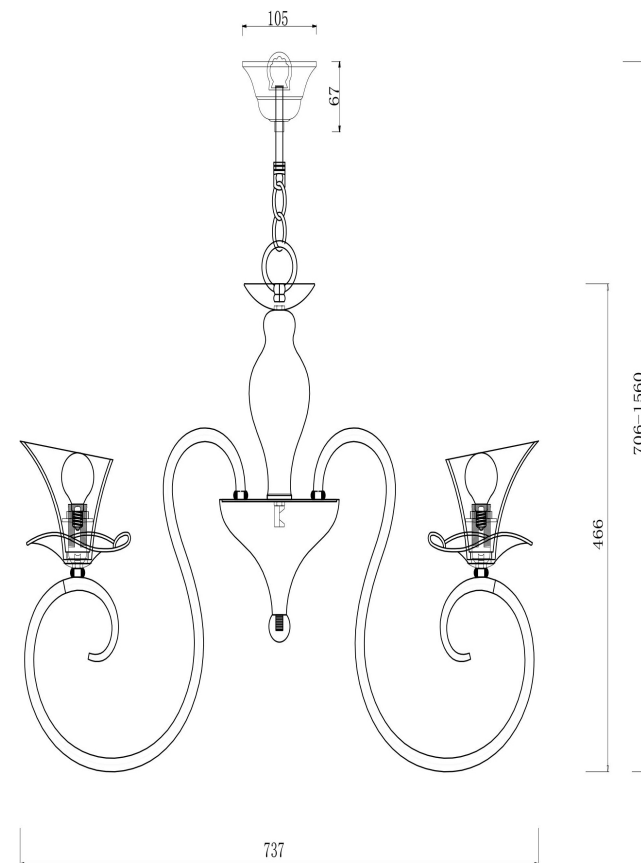

freya

Инструкция FR2001-PL-06-W

6xE14 40W

Модель: FR2001-PL-06-W

Коллекция: Classic

Серия: Fabre

Подвесной светильник