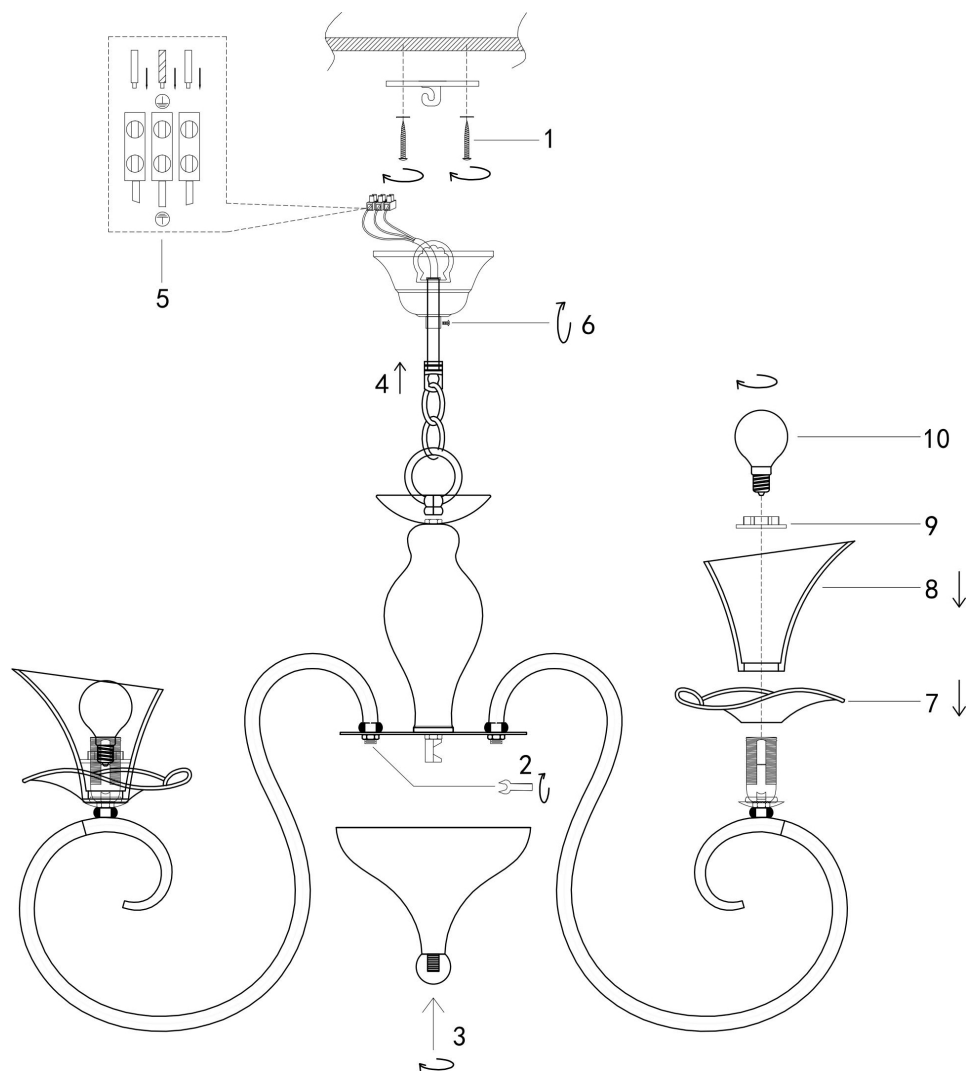

freya

Инструкция FR2001-PL-06-W

6xE14 40W

Модель: FR2001-PL-06-W

Коллекция: Classic

Серия: Fabre

Подвесной светильник