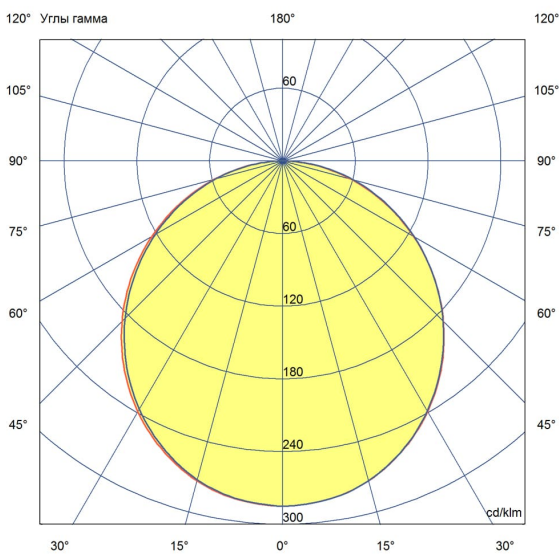

2. КСС и Габаритный чертеж

Кривая силы света

Габаритный чертеж