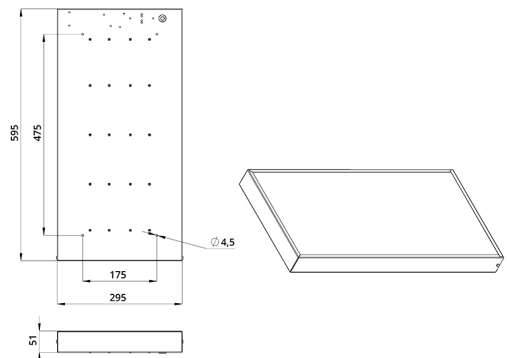

Технические данные

Светодиодный светильник ПромЛед Офис 30 Эко
3000К Опал 595×295×50мм

1. Описание серии

Серия светодиодных светильников для освещения общественных помещений: офисов, торговых залов, образовательных учреждений, больниц.

В комплекте поставляются крепления для потолка типа «Армстронг», но есть возможность и накладного монтажа на обычный потолок.

2. КСС и Габаритный чертеж

Кривая силы света

Габаритный чертеж

3. Основные технические данные и характеристики

Характеристики	Значение
Мощность, [Вт ±10%]:	30
Световой поток светильника, [лм ±5%]:	3 020
Номинальная коррелированная цветовая температура по ГОСТ 34819-2021, [К]:	3 000
Тип кривой силы света:	косинусная
Тип рассеивателя:	опал
Угол излучения, [°]:	100
Индекс цветопередачи (CRI), не менее:	80
Род тока:	АС
Коэффициент пульсации (Кп), не более, [%]:	1
Напряжение питания, [В]:	~176-264
Частота напряжения электропитания, [Гц ±10%]:	50
Коэффициент мощности (P _f), не менее:	0,98
Класс защиты от поражения электрическим током (по ГОСТ IEC 60598-1-2017):	I
Рекомендуемая высота установки, [м]:	2-6
Степень защиты от пыли и влаги (по ГОСТ IEC 60598-1-2017):	IP30
Климатическое исполнение (по ГОСТ 15150-69):	УХЛ4
Температура эксплуатации, [°С]:	от -40 до +50
Срок службы светильника, не менее, [лет]:	12
Срок службы светодиодов, не менее, [ч]:	100 000
Гарантийный срок на светильник, [мес.]:	36
Материал корпуса:	тонколистовая сталь
Материал рассеивателя:	УФ-стабилизированный полистирол
Цвет покраски:	-
Габаритные размеры, не более, [мм]:	595×295×50
Тип крепления:	встраиваемый/накладной
Масса, [кг]:	2,9