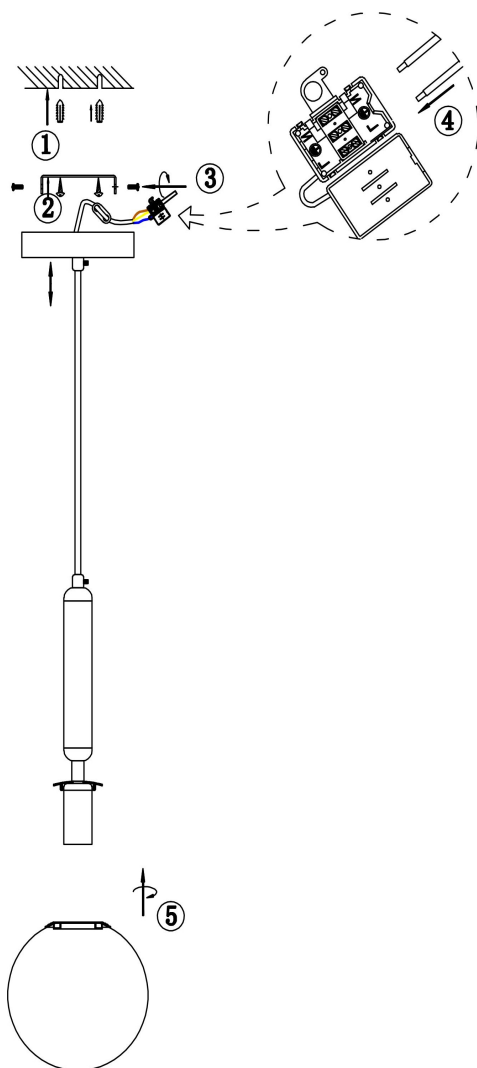

freya

Инструкция FR5124PL-01BS

1xE14 40W

Модель: FR5124PL-01BS
Коллекция: Modern
Серия: Zelda
Подвесной светильник