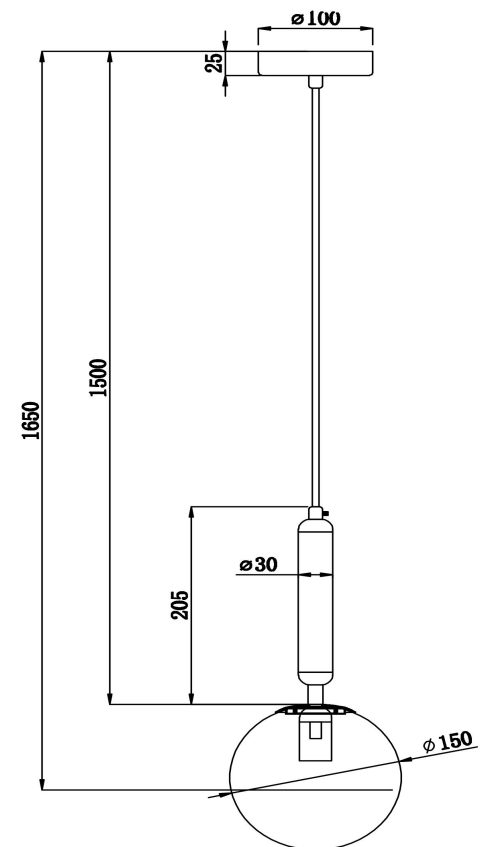

freya

Инструкция FR5124PL-01BS

1xE14 40W

Модель: FR5124PL-01BS
Коллекция: Modern
Серия: Zelda
Подвесной светильник