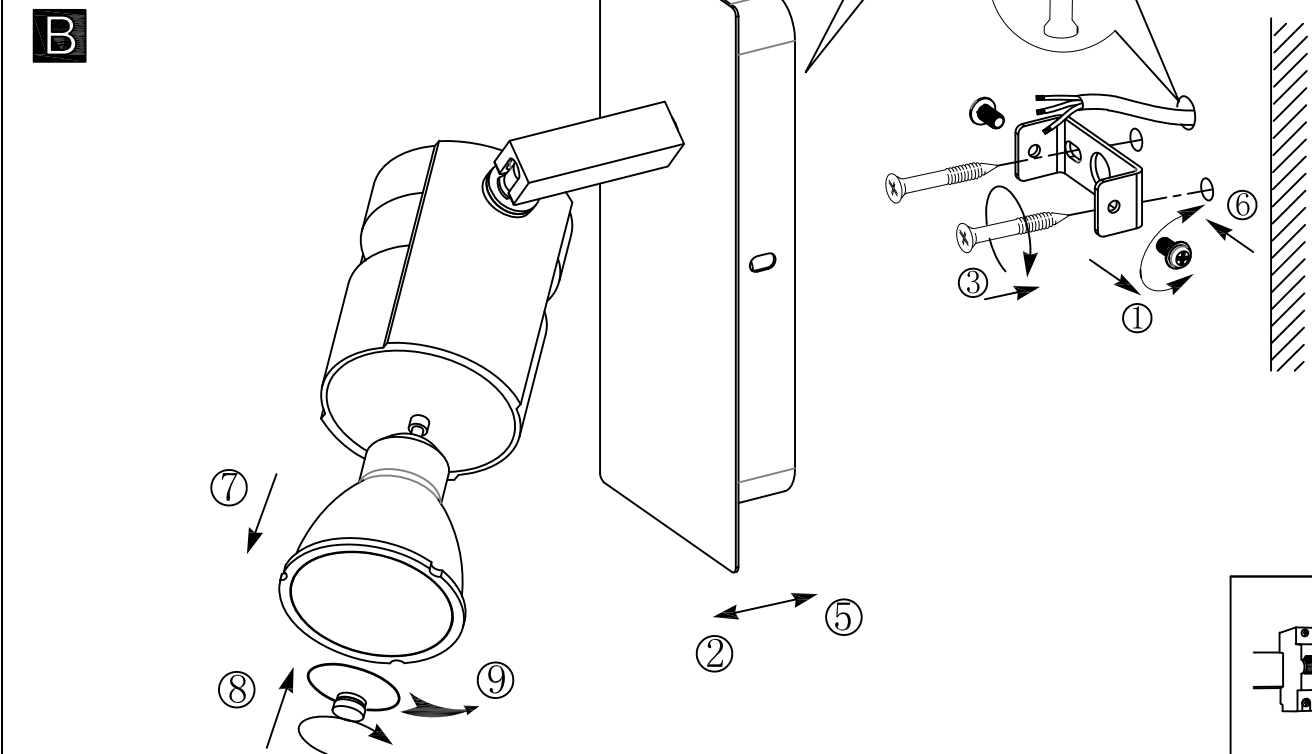

A

B

BLA97506
www.eglo.com

C

A5印制

 东莞东进照明有限公司				名称	2018-095单头壁灯
绘图	曾明益			货号	97506
校对				通用 货号	
检查		版次	V:-0		
批准		日期	2018-1-15		
approved by EGLO					