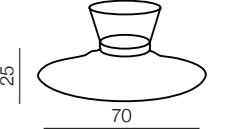

Pires 70 top

AZ0282

E27 5x 60W
metal/glass
chrome/white