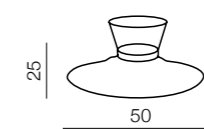

AZ0278

E27 4x 60W
metal/glass
chrome/white

Pires 70

AZ0279

E27 5x 60W
metal/glass
chrome/white

Pires 50 top

AZ0280

E27 3x 60W
metal/glass
chrome/white