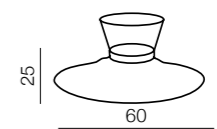

AZ0278

E27 4x 60W
metal/glass
chrome/white

Pires 70

AZ0279

E27 5x 60W
metal/glass
chrome/white

Pires 50 top

AZ0280

E27 3x 60W
metal/glass
chrome/white