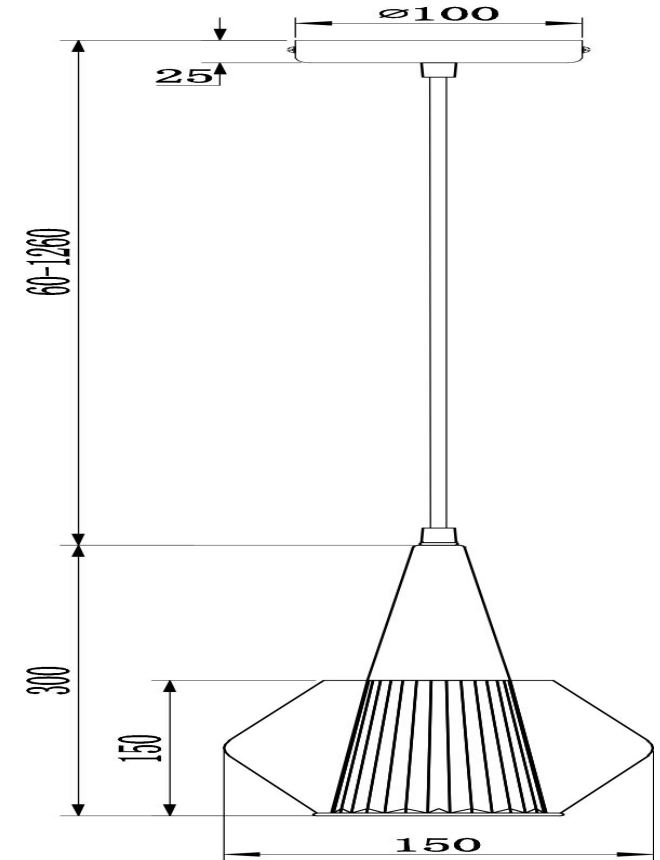

freya

Инструкция FR5133PL-01W

1xE14 40W

Модель: FR5133PL-01W
Коллекция: Modern
Серия: Copita
Подвесной светильник