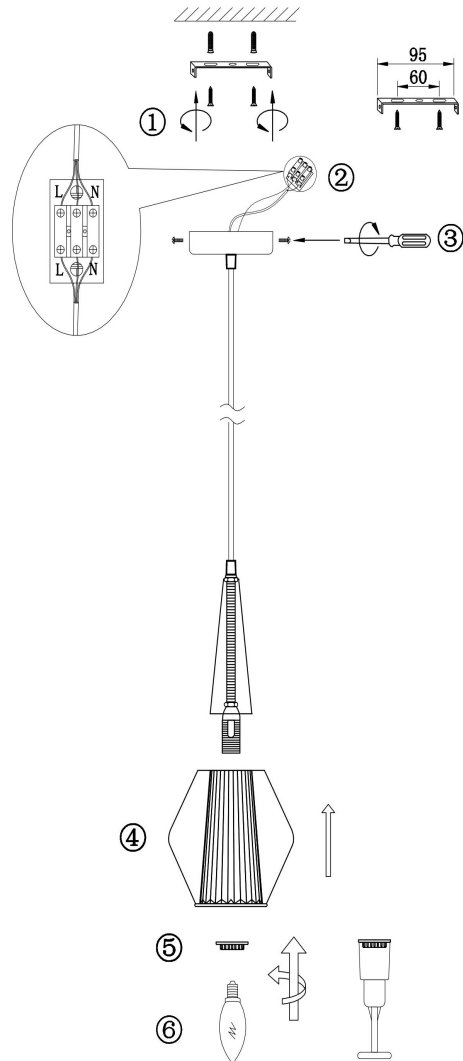

freya

Инструкция FR5133PL-01W

1xE14 40W

Модель: FR5133PL-01W
Коллекция: Modern
Серия: Copita
Подвесной светильник