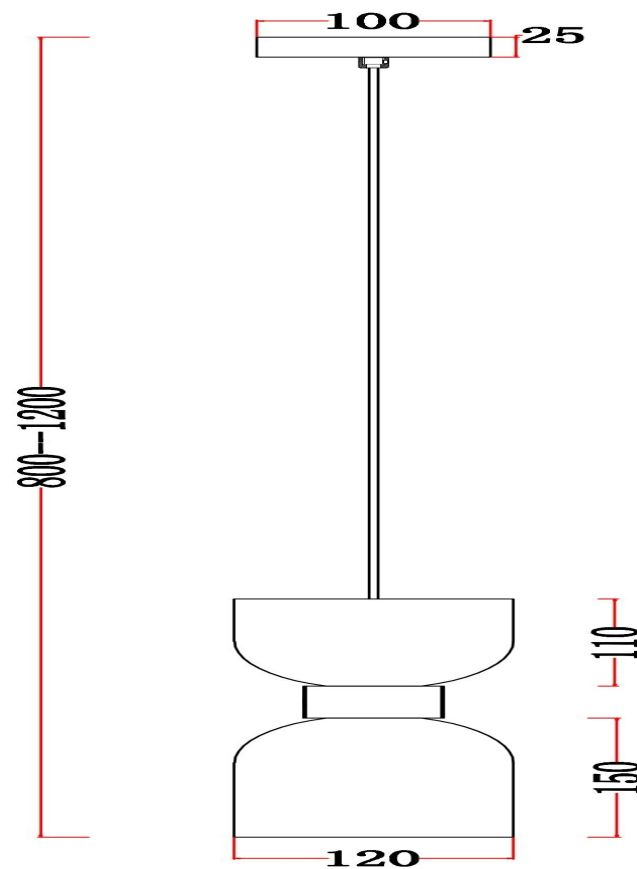

freya

Инструкция FR5203PL-01CH

1xE27 60W

Модель: FR5203PL-01CH
Коллекция: Modern
Серия: Savia
Подвесной светильник