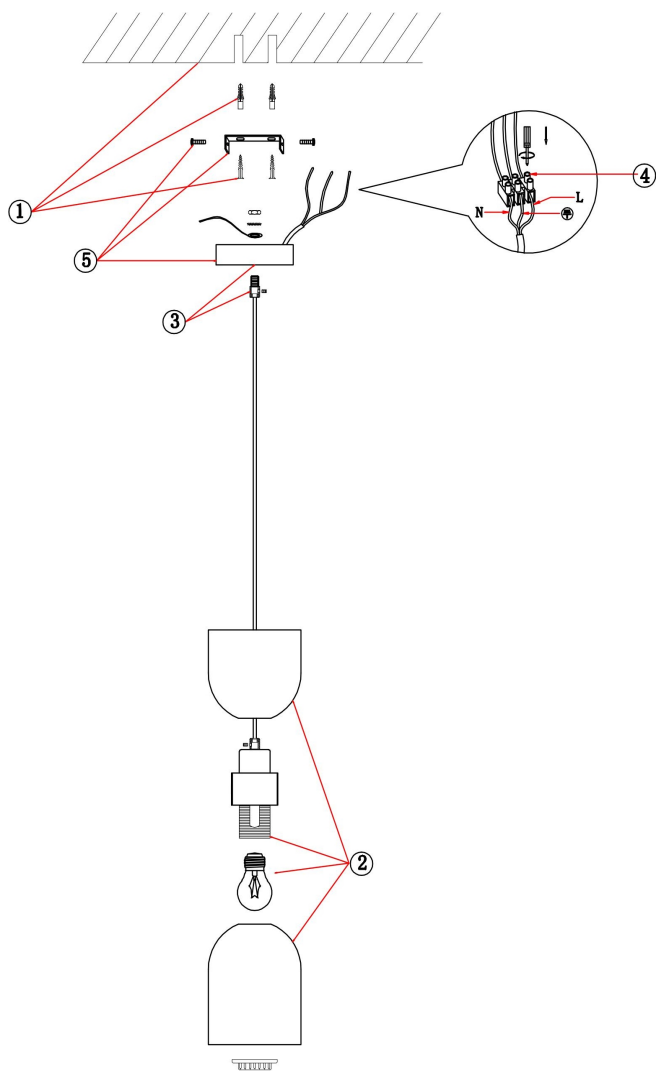

freya

Инструкция FR5203PL-01CH

1xE27 60W

Модель: FR5203PL-01CH
Коллекция: Modern
Серия: Savia
Подвесной светильник