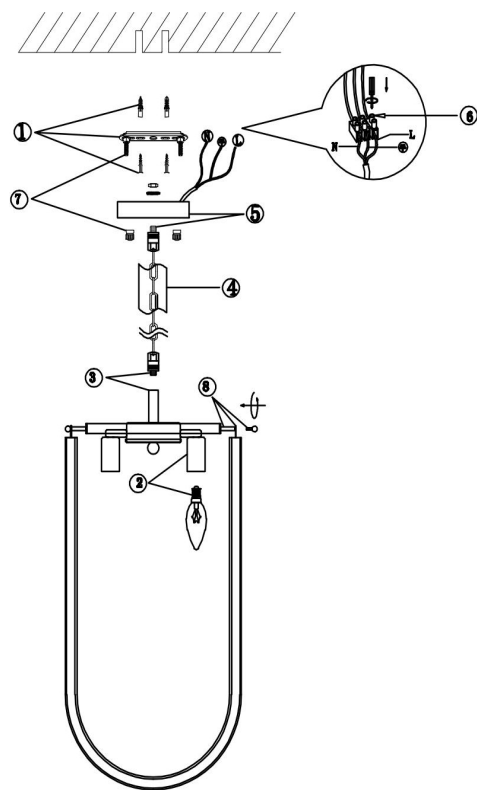

## Инструкция FR5182PL-03FG

3xE14 60W

Модель: FR5182PL-03FG

Коллекция: Modern

Серия: Onda

Подвесной светильник