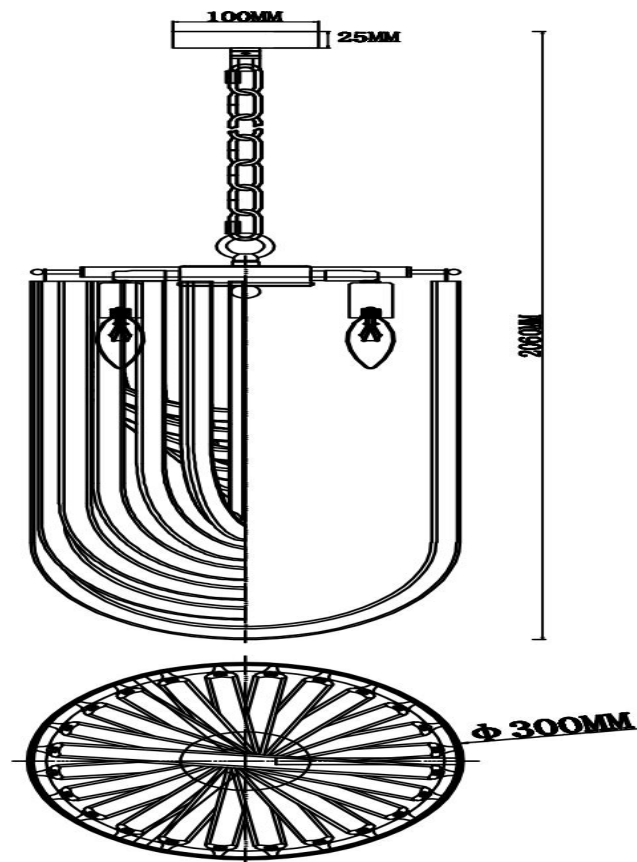

## Инструкция FR5182PL-03FG

3xE14 60W

Модель: FR5182PL-03FG

Коллекция: Modern

Серия: Onda

Подвесной светильник