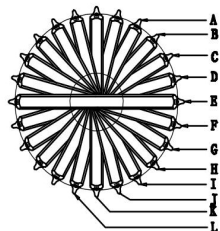

## Инструкция FR5182PL-03FG

3xE14 60W

Модель: FR5182PL-03FG

Коллекция: Modern

Серия: Onda

Подвесной светильник