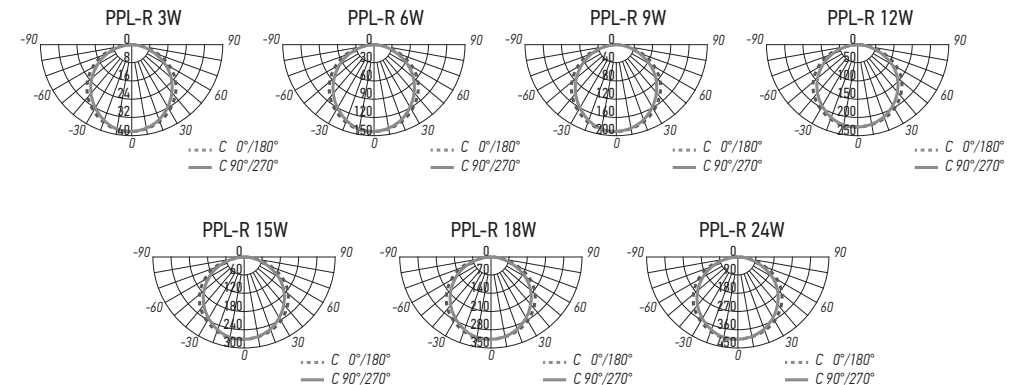

#### 4 Технические характеристики:

	PPL-R 3W WH IP40	PPL-R 6W WH IP40	PPL-R 9W WH IP40	PPL-R 12W WH IP40	PPL-R 15W WH IP40	PPL-R 18W WH IP40	PPL-R 24W WH IP40
Номинальная мощность, Вт	3	6	9	12	15	18	24
Потребляемый ток, А	0,01	0,01	0,02	0,03	0,03	0,07	0,09
Световой поток, Лм	200	400	600	800	1000	1200	1600
Цветовая температура, К	4000	6500	4000	6500	4000	6500	4000
Источники света, светодиоды	SMD 2835	SMD 2835	SMD 2835	SMD 2835	SMD 2835	SMD 2835	SMD 2835
Индекс цветопередачи, Ra	>75	>75	>75	>75	>75	>75	>75
Количество светодиодов, шт	15	30	44	60	74	90	120
Угол светораспределения, гр°	120°	120°	120°	120°	120°	120°	120°
Тип и сила света	Д (косинусная)						
Тип светораспределения	круглосимметричная						
Класс светораспределения	II (прямого света)						
Коэффициент мощности	0,5	0,5	0,5	0,5	0,5	0,9	0,9
Коэффициент пульсации	<5%	<5%	<5%	<5%	<5%	<5%	<5%
Степень защиты	IP40	IP40	IP40	IP40	IP40	IP40	IP40
Класс защиты от поражения током	II	II	II	II	II	II	II
Класс энергоэффективности	A+	A+	A+	A	A	A	A
Климатическое исполнение	УХЛ4	УХЛ4	УХЛ4	УХЛ4	УХЛ4	УХЛ4	УХЛ4
Диапазон рабочих температур, °С	+1°...+45°	+1°...+45°	+1°...+45°	+1°...+45°	+1°...+45°	+1°...+45°	+1°...+45°
Размеры, ДхН, мм	ø90x20	ø120x20	ø145x20	ø170x20	ø190x20	ø220x20	ø300x20
Установочный размер, мм	ø70 x20	ø110x22	ø130x22	ø160x22	ø180x22	ø210x22	ø280x22
Вес нетто, кг	0,070	0,150	0,190	0,260	0,340	0,410	0,800
Цвет корпуса	белый	белый	белый	белый	белый	белый	белый
Материал корпуса	алюминий	алюминий	алюминий	алюминий	алюминий	алюминий	алюминий
Материал рассеивателя	светопроводящий полистирол						
Номинальное напряжение, В	~230	~230	~230	~230	~230	~230	~230
Диапазон рабочего напряжения, В	~165-265	~165-265	~165-265	~165-265	~165-265	~165-265	~165-265
Входной ток, mA	25-40	45-73	67-110	90-145	110-180	130-210	180-290
Выходное напряжение, В	~60-125	~60-125	~60-100	~60-125	~100-127	~100-127	~60-108
Выходной ток, mA	55	55	110	110	110	110	280
Срок службы, часов	25000	25000	25000	25000	25000	25000	25000
Гарантия	2 года	2 года	2 года	2 года	2 года	2 года	2 года