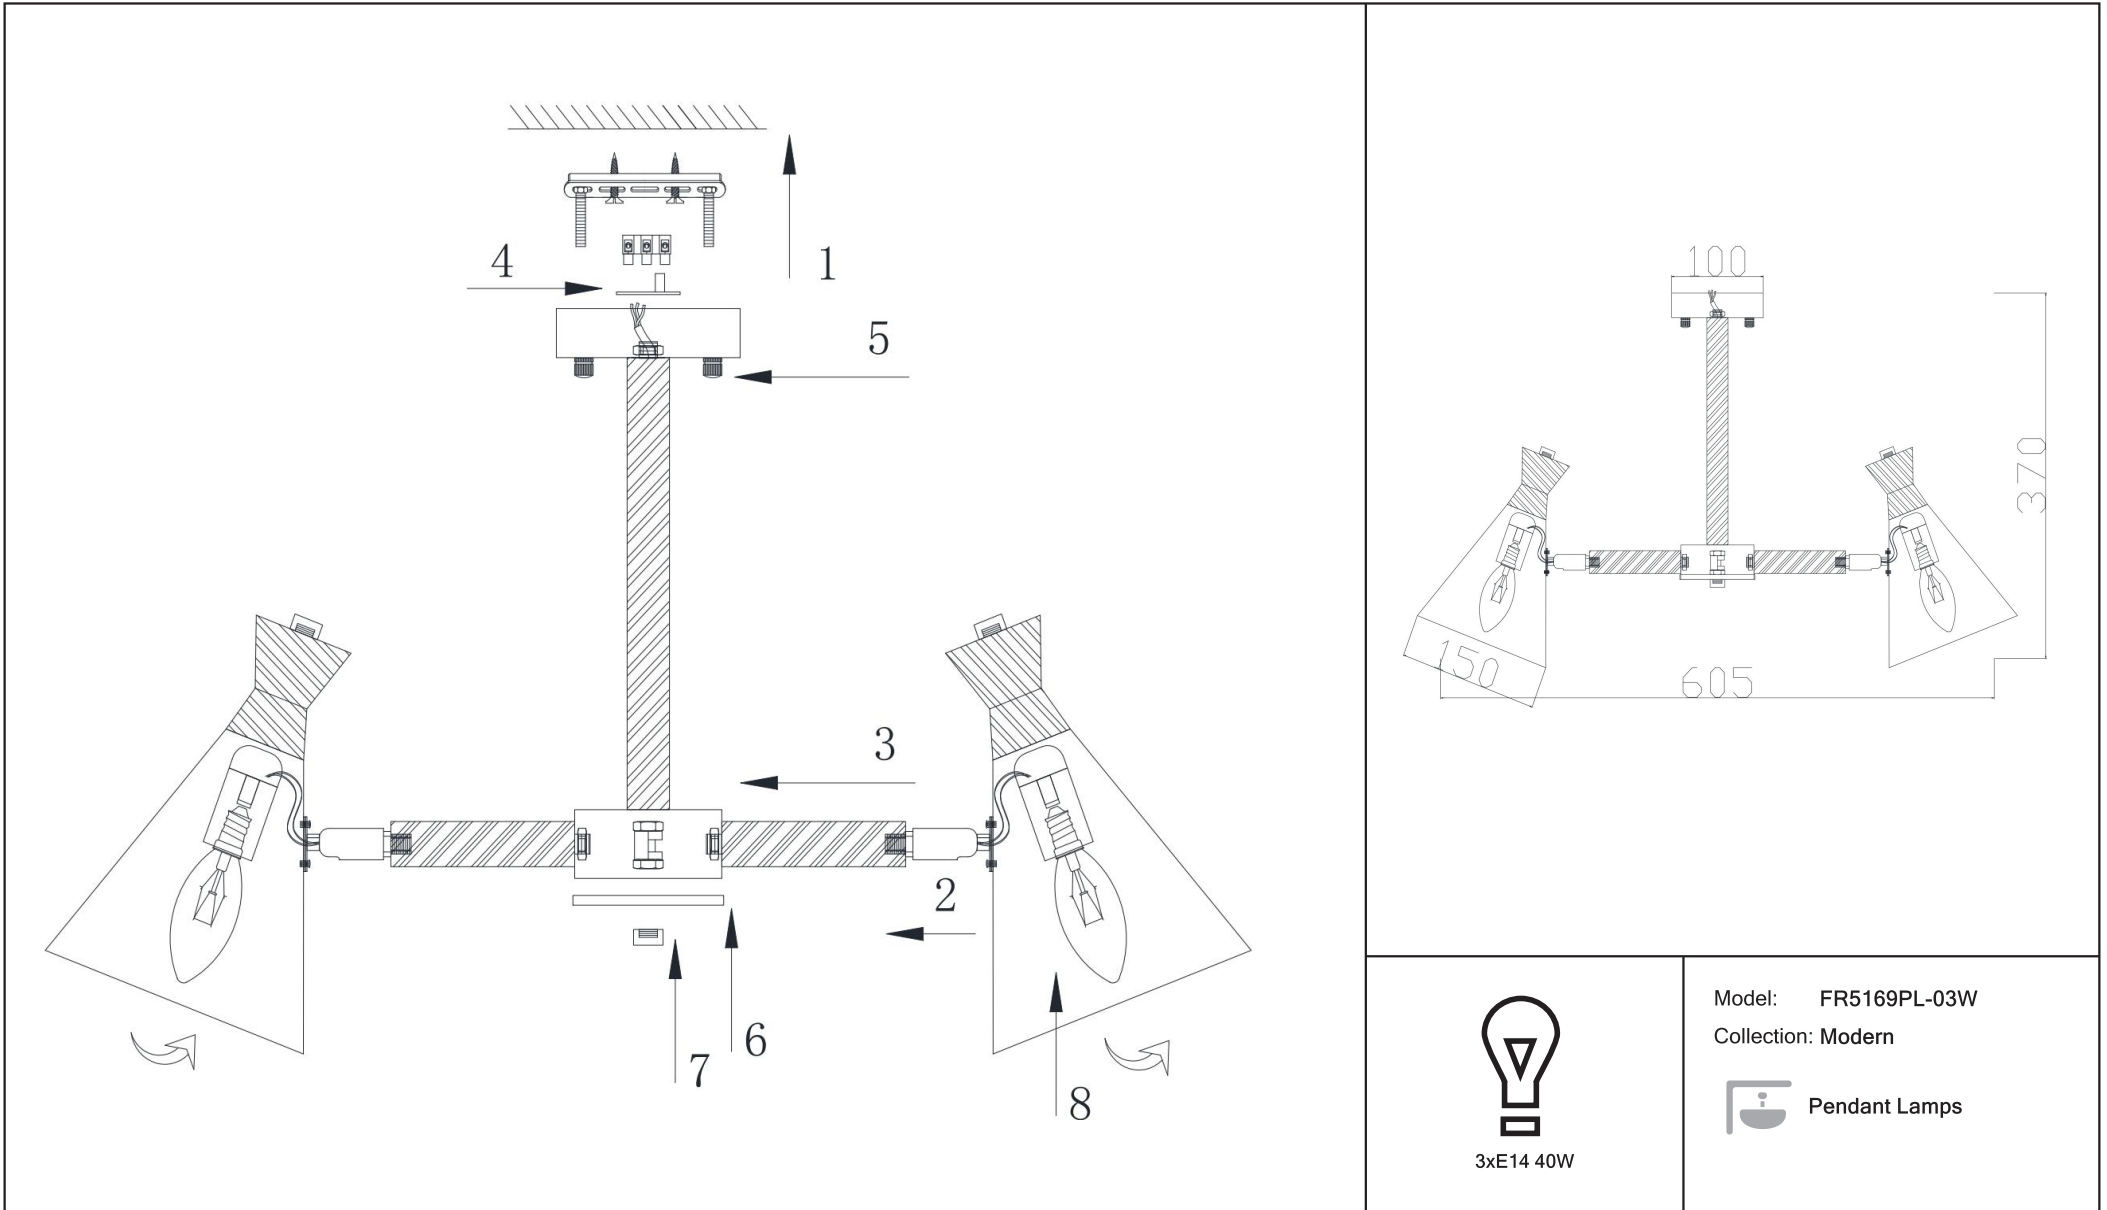

FREYA
TRADITION OF QUALITY

Instruction

FR5169PL-03W

3xE14 40W

Model: FR5169PL-03W
Collection: Modern

Pendant Lamps