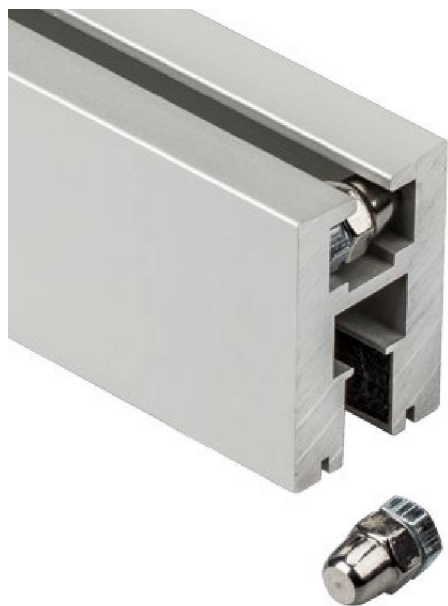

EX Алюминиевый профиль для крепления стекла

для светодиодных лент

Высококачественный анодированный алюминиевый профиль

для подсветки стекла/пластика 6мм светодиодными лентами и линейками.

Фиксация талрепами (распорными винтами), установленными в профиле.

Стандартная длина 2м. По заказу - 1м.

Для использования внутри помещений.

При монтаже соблюдайте инструкции.

Применение

- Торцевая подсветка стекла, акрила и других материалов толщиной 6мм;
- Информационные и рекламные световые вывески;
- Светящиеся полки, двери, витражи.

Преимущества

2 в 1 - фиксация стекла и светодиодная подсветка.

Монтажная прорезь для крепления к потолкам и стенам.

Соблюдайте инструкции по установке стекла в EX профиль (см на сайте компании-продавца).

Сечение профиля (мм):

Профиль с аксессуарами

ПРОФИЛЬ НАКЛАДНОЙ

Алюминиевый профиль EX-2000 (серебристый без покрытия)

Доступные цвета

глухая
металлическая

глухая
объемная

с отверстием
объемная