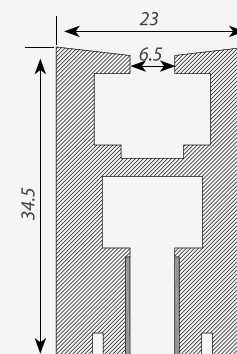

Стандартная длина 2м. По заказу - 1м.

Для использования внутри помещений.

При монтаже соблюдайте инструкции.

Применение

- Торцевая подсветка стекла, акрила и других материалов толщиной 6мм;
- Информационные и рекламные световые вывески;
- Светящиеся полки, двери, витражи.

Сечение профиля (мм):

Профиль с аксессуарами

ПРОФИЛЬ НАКЛАДНОЙ

Алюминиевый профиль EX-2000 (серебристый без покрытия)

Доступные цвета

глухая
металлическая

глухая
объемная

с отверстием
объемная