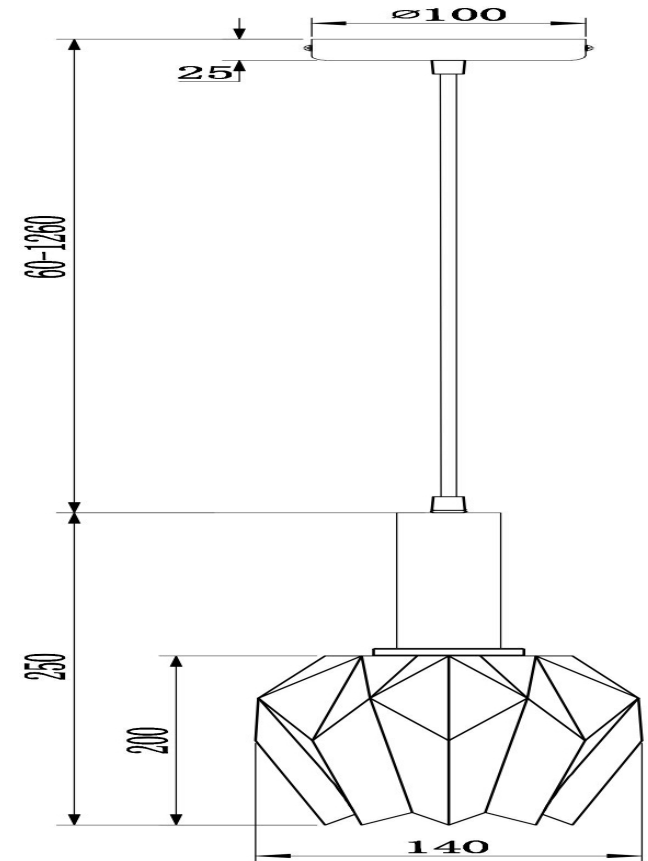

## Инструкция FR9001PL-01B

1xE27 60W

Модель: FR9001PL-01B  
Коллекция: Modern  
Серия: Delta  
Подвесной светильник