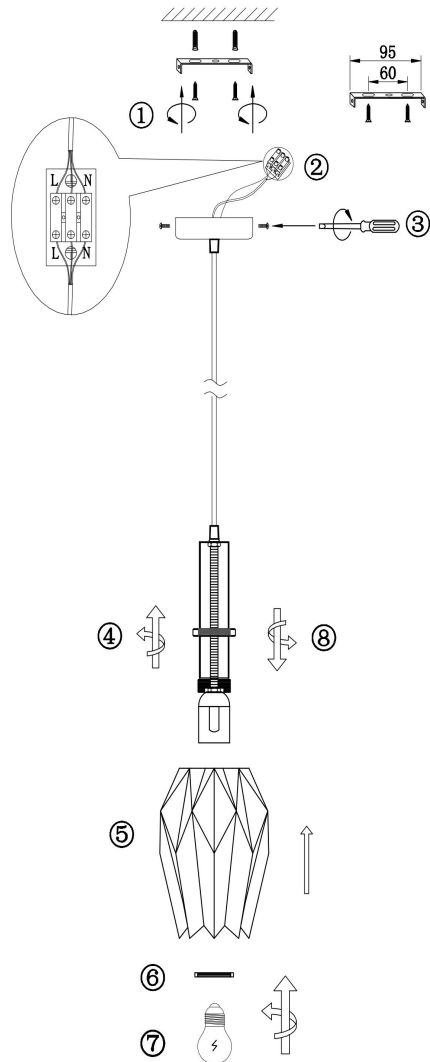

## Инструкция FR9001PL-01B

1xE27 60W

Модель: FR9001PL-01B  
Коллекция: Modern  
Серия: Delta  
Подвесной светильник