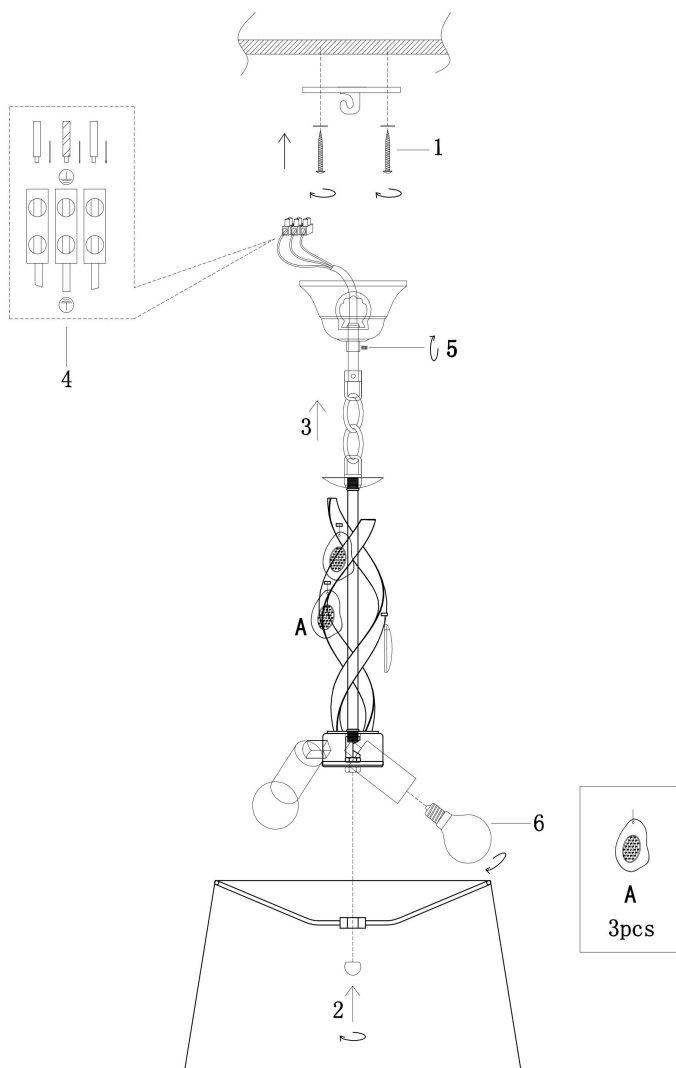

freya

Инструкция FR2001PL-03G

3xE14 40W

Модель: FR2001PL-03G
Коллекция: Classic
Серия: Monique
Подвесной светильник