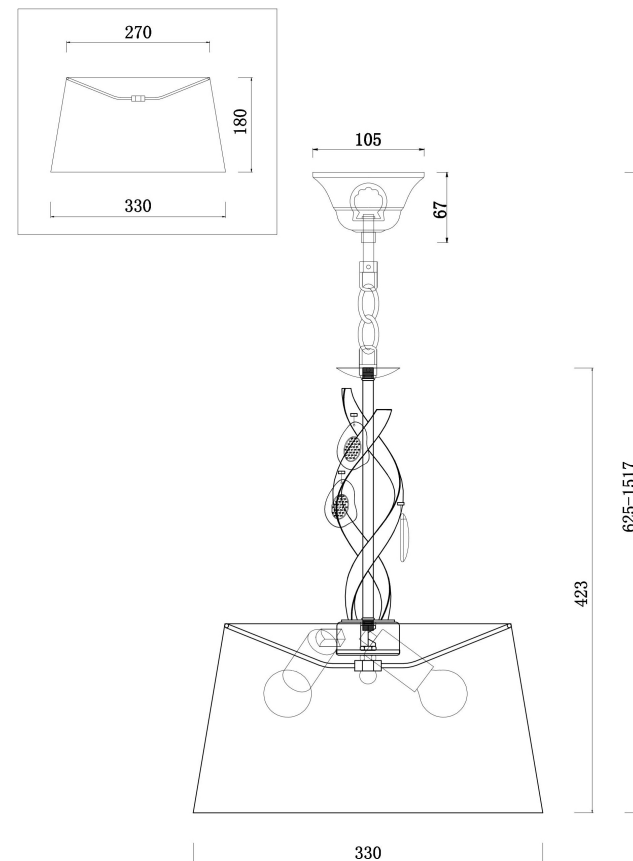

freya

Инструкция FR2001PL-03G

3xE14 40W

Модель: FR2001PL-03G
Коллекция: Classic
Серия: Monique
Подвесной светильник