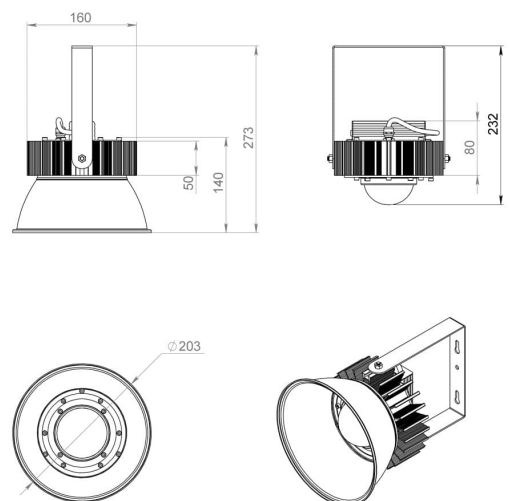

### 2. КСС и Габаритный чертеж

Кривая силы света

Габаритный чертеж

### 3. Основные технические данные и характеристики

Характеристики	Значение
Мощность, [Вт ±10%]:	50
Световой поток светильника, [лм ±5%]:	6 000
Номинальная коррелированная цветовая температура по ГОСТ 34819-2021, [К]:	4 500
Тип кривой силы света:	глубокая
Угол излучения, [°]:	60
Индекс цветопередачи (CRI), не менее:	70
Род тока:	AC
Коэффициент пульсации (Кп), не более, [%]:	1
Напряжение питания, [В]:	~176-264
Частота напряжения электропитания, [Гц ±10%]:	50
Коэффициент мощности (Pф), не менее:	0,95
Класс защиты от поражения электрическим током (по ГОСТ IEC 60598-1-2017):	I
Рекомендуемая высота установки, [м]:	5-30
Степень защиты от пыли и влаги (по ГОСТ IEC 60598-1-2017):	IP65
Климатическое исполнение (по ГОСТ 15150-69):	УХЛ2
Температура эксплуатации, [°С]:	от -50 до +50
Срок службы светильника, не менее, [лет]:	12
Срок службы светодиодов, не менее, [ч]:	100 000
Гарантийный срок на светильник, [мес.]:	36
Материал оптического элемента:	Боросиликатное стекло
Материал корпуса:	Экструдированный сплав алюминия
Цвет покраски:	-
Габаритные размеры, не более, [мм]:	∅160×232
Тип крепления:	поворотный кронштейн
Масса, [кг]:	1,4
Дополнительно:	отражатель заказывается отдельно