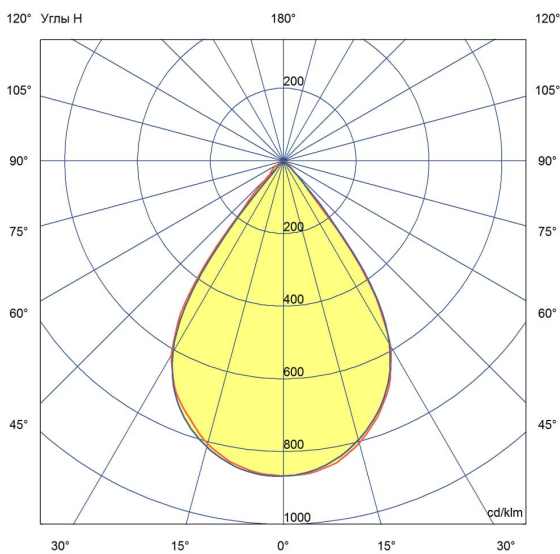

### 2. КСС и Габаритный чертеж

Кривая силы света

Габаритный чертеж

### 3. Основные технические данные и характеристики

Характеристики	Значение
Мощность, [Вт ±10%]:	50
Световой поток светильника, [лм ±5%]:	6 000
Номинальная коррелированная цветовая температура по ГОСТ 34819-2021, [К]:	4 500
Тип кривой силы света:	глубокая
Угол излучения, [°]:	60
Индекс цветопередачи (CRI), не менее:	70
Род тока:	AC
Коэффициент пульсации (Кп), не более, [%]:	1
Напряжение питания, [В]:	~176-264
Частота напряжения электропитания, [Гц ±10%]:	50
Коэффициент мощности (Pф), не менее:	0,95
Класс защиты от поражения электрическим током (по ГОСТ IEC 60598-1-2017):	I
Рекомендуемая высота установки, [м]:	5-30
Степень защиты от пыли и влаги (по ГОСТ IEC 60598-1-2017):	IP65
Климатическое исполнение (по ГОСТ 15150-69):	УХЛ2
Температура эксплуатации, [°С]:	от -50 до +50
Срок службы светильника, не менее, [лет]:	12
Срок службы светодиодов, не менее, [ч]:	100 000
Гарантийный срок на светильник, [мес.]:	36
Материал оптического элемента:	Боросиликатное стекло
Материал корпуса:	Экструдированный сплав алюминия
Цвет покраски:	-
Габаритные размеры, не более, [мм]:	∅160×232
Тип крепления:	поворотный кронштейн
Масса, [кг]:	1,4
Дополнительно:	отражатель заказывается отдельно