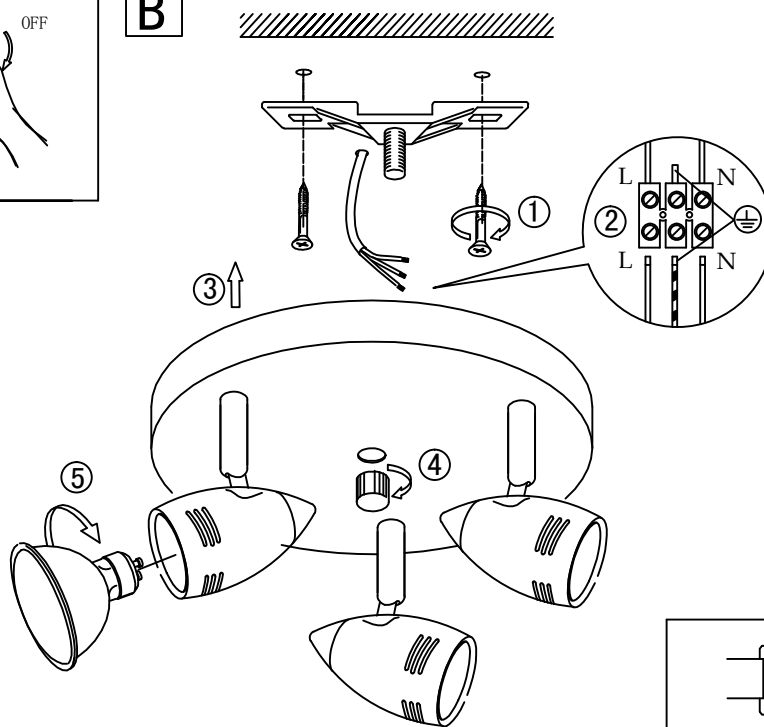

**A****B****C**

BLA24727-2

 <b>EGLO产品装配说明书</b>		名称		玛格鲁GU10 三头盘灯	
制图	欧阳建军	货号	24727	编码	BI12472700
审核		通用	13053/36133/45025		
批准			52072 95824		
版次	V:-2	日期	95824		